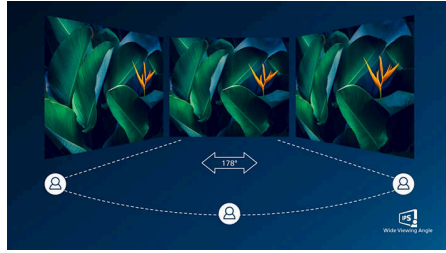

ניהול כבלים

ניהול כבלים הוא עיצוב מדויק ששומר על הסדר במקום העבודה על ידי ארגון הכבלים והחוסים הדרושים להפעלה של התקן תצוגה.

EasySelect מקש מעבר לתפריט

מאפשר לך EasySelect מקש המעבר הנסתר לתפריט לבצע התאמות מהירות ופשוטות בהגדרות הצג בתפריט התצוגה על גבי המסך.

Highlights

רמקולים סטריאו מובנים

זוג רמקולי סטריאו באיכות גבוהה מובנים בתוך הצג. נראה down firing הרמקול יכול להיות מסוג top firing, rear firing, בלתי נראה, וכד', להתאים לדגם ולעיצוב.

IPS טכנולוגיית

משתמשים בטכנולוגיה מתקדמת, המעניקה לך IPS צגי זוויות צפייה רחבות במיוחד של 178/178 מעלות ובכך היא מאפשרת צפייה בתצוגה כמעט מכל זווית. שלא מעניקות לך תמונות IPS רגילים, תצוגות TN כפנלים חדות במיוחד, עם תמונות חיות; כך הן אידיאליות לא רק לתמונות, לסרטים ולעיון באינטרנט, אלא גם ליישומים מקצועיים המחייבים דיוק צבע ובהירות עקבית בכל עת.