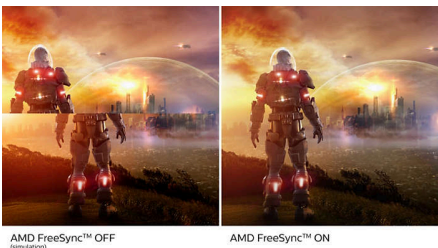

משחק חלק במיוחד

אינך צריך לבחור האם המשחק יהיה לא יציב או עם מסגרות שבורות. באמצעות הצג החדש מבית פיליפס זה לא צריך להיות המצב. באמצעות טכנולוגיית תקבל ביצועים זורמים ללא AMD של FreeSync™ ארטיפיט, למעשה בכל קצב מסגרות, רענון מהיר וחלק וזמן תגובה מהיר במיוחד.