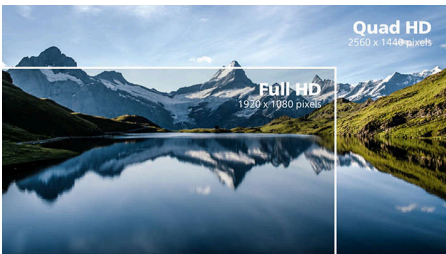

Highlights

צדדים ללא מסגרת 4

מזעור מרבי של 4 פאות מסגרת הצג בצג זה שלמעשה חסר מסגרת יוצר מראה מינימליסטי ומספק חוויית צפייה רחבה. שפר את הפרודוקטיביות שלך כדי שתוכל להתמקד בתמונות החיות עם תצוגה חלקה. צג רחב בצורה משמעותית ללא הפרעות, אפילו בהתנתן צנים מרובים במצב ציר.

Crystalclear תמונות

Crystalclear המסכים מבית פיליפס מספקים תמונות I-Quad HD 2,560 x 1,440 עם 2,560 x 1,080 פיקסלים. בעזרת לוחות בעלי ביצועים גבוהים, עם מספר פיקסלים בצפיפות גבוהה, המתאפשרות באמצעות מקורות פס רחב מאוד, צנים אלו יעירו לחיים את התמונות ואת הגרפיקה שלך. מידע מקצועי, מפורט באמצעות יישומים גרפיים CAD-CAM במיוחד, פתרונות או אשף פיננסי שפועל על גיליונות אלקטרוניים ענקיים: לכל אלה הצנים של פיליפס יעניקו לך תמונות Crystalclear.