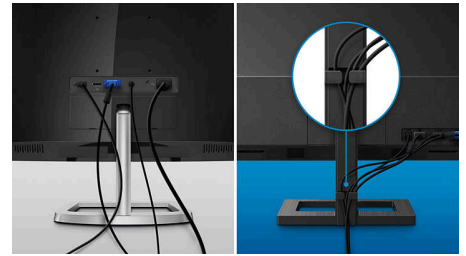

ניהול כבלים

ניהול כבלים הוא עיצוב מדויק ששומר על הסדר במקום העבודה על ידי ארגון הכבלים והחוסים הדרושים להפעלה של התקן תצוגה.