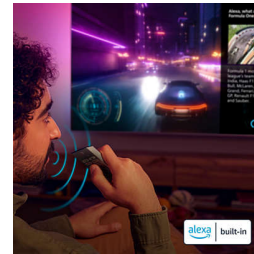

## Soepele bediening

Compatibiliteit met Matter Smart Home brengt draadloze integratie naar uw bestaande slimme thuisnetwerk. Druk gewoon op de knop op de afstandsbediening en spreek om de TV te bedienen vanuit de Matter Smart Home-app of via spraakbediening. Dim de lampen. Pas uw thermostaat aan. U kunt zelfs de Philips Ambilight TV inschakelen. Een enkele opdracht doet het allemaal.