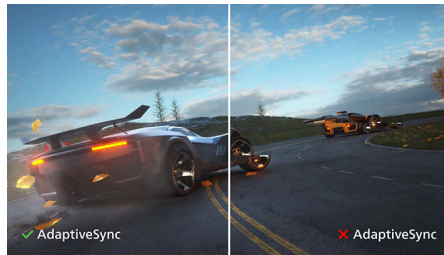

טכנולוגיית סנכרון מותאם

אינך צריך לבחור האם המשחק יהיה לא יציב או עם מסגרות שבורות. באמצעות טכנולוגיית סנכרון מותאם תקבל ביצועים זורמים ללא ארטיפקט, למעשה בכל קצב מסגרות, רענון מהיר וחלק וזמן תגובה מהיר במיוחד