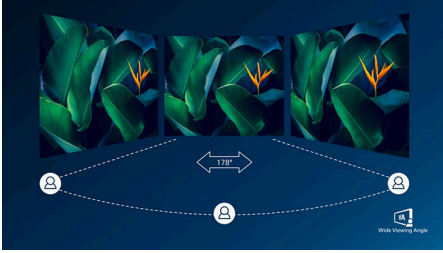

של פיליפס מספק תצוגה פורצת גבולות, ערך נהדר עם תכונות חיוניות. סנכרון מותאם מספק תצוגת וידיאו V הצג הרחב מסדרה וביטול הבהובים להקלה על העיניים LowBlue חלקה. תכונות כמו מניעת הבהובים, מצב

בעיצוב מושלם לחלל שלך

- מאפשרת גמישות VESA תושבת

מקל על העיניים

- לחוויית קריאה כמו מנייר EasyRead מצב
- ללא הבהוב Flicker-Free פחות עייפות לעיניים הודות לטכנולוגיית
- לפרודוקטיביות שמקלה על העיניים LowBlue מצב

חוזה מולטימדיה אמיתית

- מבטיח קישוריות דיגיטלית אוניברסלית HDMI

תמונות חיות בכל פעם

- לקבלת פרטים בשחור עשיר SmartContrast
- לייעול הגדרות תמונה בקלות, SmartImage הגדרות מראש של
- מספקת תמונות נפלאות עם זוויות צפייה רחבות VA תצוגת
- פעולה חלקה ללא מאמץ עם טכנולוגיית סנכרון מותאם

Highlights

תצוגת VA

מבית פיליפס משתמשת בטכנולוגיה VA-LED תצוגת ה מתקדמת של יישור אנכי מרובה תחומים, המעניקה לך שיעורי ניגודיות סטטית גבוהים ביותר - לקבלת תמונות בהירות וחיות במיוחד. בשעה שיישומים משרדיים גרילים מטופלים בקלות, הוא מתאים במיוחד לתמונות, לדפדוף באינטרנט, לסרטים, למשחקים וליישומי גרפיקה תובעניים. טכנולוגיית ניהול הפיקסלים היעיל שלו מעניקה לך זווית צפייה רחבה במיוחד של 178/178 מעלות, והתוצאה היא תמונות חדות