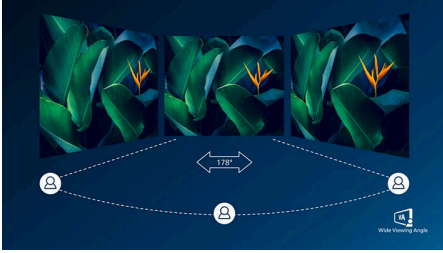

- מאפשרת גמישות VESA תושבת

מקל על העיניים

- לחוויית קריאה כמו מנייר EasyRead מצב
- (ללא הבהוב) Flicker-Free פחות עייפות לעיניים הודות לטכנולוגיית
- לפרודוקטיביות שמקלה על העיניים LowBlue מצב

חווה מולטימדיה אמיתית

- להדגמות מרביות DisplayPort חיבור
- מבטיח קישוריות דיגיטלית אוניברסלית HDMI
- רמקולים סטריאו מובנים למולטימדיה

תמונות חיות בכל פעם

- לייעול הגדרות תמונה בקלות SmartImage הגדרות מראש של
- מספקת תמונות נפלאות עם זוויות צפייה רחבות VA תצוגת
- פעולה חלקה ללא מאמץ עם טכנולוגיית סנכרון מותאם
- פיקסלים 2,560x1,440 Quad HD עם Crystalclear תמונות

Highlights

תצוגת VA

מבית פיליפס משתמשת בטכנולוגיה VA-LED תצוגת ה מתקדמת של יישור אנכי מרובה תחומים, המעניקה לך שיעורי ניגודיות סטטית גבוהים ביותר - לקבלת תמונות בהירות וחיות במיוחד. בשעה שיישומים משרדיים רגילים מטופלים בקלות, הוא מתאים במיוחד לתמונות, לדפדוף באינטרנט, לסרטים, למשחקים וליישומי גרפיקה תובעניים. טכנולוגיית ניהול הפיקסלים היעיל שלו מעניקה לך זווית צפייה רחבה במיוחד של 178/178 מעלות, והתוצאה היא תמונות חדות