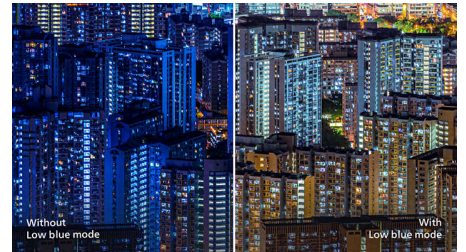

LowBlue מצב

מחקרים הראו כי בדיוק כפי שקרניים אולטרה סגולות יכולות לגרום נזק לעיניים, קרני אור כחול באורך גל קצר יכולות לגרום נזק לעיניים ולהשפיע על LED מצגי של פיליפס LowBlue הראייה לאורך זמן. הגדרת מצב שפותחה לרווחתך, עושה שימוש בטכנולוגיית תוכנה חכמה כדי להפחית את הפגיעה של אור כחול באורך גל קצר.