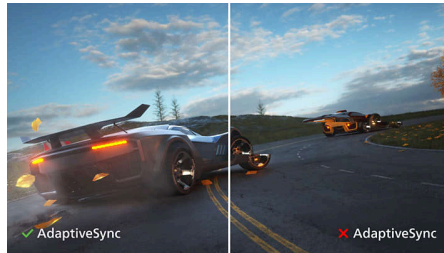

Highlights

תצוגת VA

מבית פיליפס משתמשת בטכנולוגיה VA-LED תצוגת ה מתקדמת של יישור אנכי מרובה תחומים, המעניקה לך שיעורי ניגודיות סטטית גבוהים ביותר - לקבלת תמונות בהירות וחיות במיוחד. בשעה שיישומים משרדיים רגילים מטופלים בקלות, הוא מתאים במיוחד לתמונות, לדפדוף באינטרנט, לסרטים, למשחקים וליישומי גרפיקה תובעניים. טכנולוגיית ניהול הפיקסלים היעיל שלו מעניקה לך זווית צפייה רחבה במיוחד של 178/178 מעלות, והתוצאה היא תמונות חדות

SmartImage

היא טכנולוגיה בלעדית משוכללת של פיליפס, המנתחת את התוכן המוצג על המסך ומעניקה לך ביצועי תצוגה ממוטבים. ממשק זה, ייחודי למשתמש, מאפשר לך לבחור מצבים שונים, כגון תמונה, סרט, משחק, חיסכון וכד', שיתאים Office, מוטב באופן דינמי, SmartImage. ליישום שבישומם בהתאם לבחירה, את הניגודיות, את רווית הצבע ואת החדות של תמונות וסרטונים, לקבלת ביצועי תצוגה אולטימטיביים. מצב החיסכון מאפשר לך חיסכון משמעותי בחשמל. הכול בזמן אמת, תוך לחיצה על אחד

טכנולוגיית סנכרון מותאם

אינך צריך לבחור האם המשחק יהיה לא יציב או עם מסגרות שבורות. באמצעות טכנולוגיית סנכרון מותאם תקבל ביצועים זורמים ללא ארטיפקט, למעשה בכל קצב מסגרות, רענון מהיר וחלק זמן תגובה מהיר במיוחד.