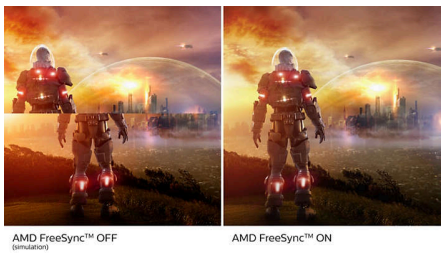

משחק חלק במיוחד

אינך צריך לבחור האם המשחק יהיה לא יציב או עם מסגרות שבורות. באמצעות הצג החדש מבית פיליפס זה לא צריך להיות המצב. באמצעות טכנולוגיית FreeSync™ של AMD ללא זורמים ללא AMD חלק וחלק ארטיפיטקט, למעשה בכל קצב מסגרות, רענון מהיר וחלק זמן תגובה מהיר במיוחד.