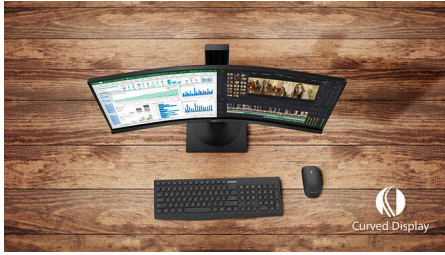

## פשוט סוחף

חדה ותנועה חלקה עם Full HD בגודל 27 אינץ' מספק חווייה כלל חושית בעיצוב מסוגן. חווה תמונות ברזולוציית E הצג מסדרת AMD של FreeSync טכנולוגיית.

### איכות נפלאה של תמונה

- לקבלת פרטים בשחור עשיר SmartContrast
- 16:9 לקבלת תמונות עם פרטים חדים Full HD תצוגת
- מספקת תמונות נפלאות עם זוויות צפייה רחבות VA תצוגת
- ממוטב לשחקנים SmartImage מצב משחק
- של AMD FreeSync™ משחק חלק ללא מאמץ עם טכנולוגיית

## צג בעיצוב מקומר

צגים לשולחן העבודה מציעים חוויית משתמש אישית, המתאימה מאד לעיצוב מקומר. מסך מקומר מציע חוויה כלל-חושית נעימה אך מעודנת, המתמקדת בך, במרכז שולחן העבודה.