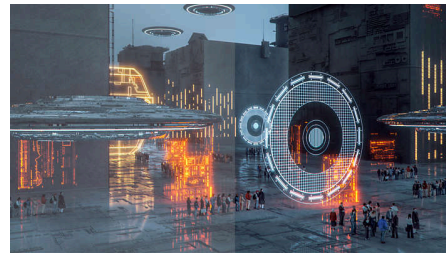

SmartImage מצב משחק

OSD תצוגת המשחקים החדשה של פיליפס כוללת בעל גישה מהירה ומכוונן היטב למען השחקנים והיא (הראשון יורה) "FPS" מציעה לך מספר אפשרויות. מצב

משפר את הגוונים הכהים במשחקים ומאפשר לך לראות חפצים מוסתרים באזורים חשוכים. מצב "מרוץ" מתאים את התצוגה לזמן התגובה המהיר ביותר, "RTS" לצבעוניות גבוהה ולכוונני תמונה. מצב SmartFrame כוללת מצב (אסטרטגיה בזמן אמת) המאפשר הדגשה של אזור מסוים בהתחשב בכוונני גודל ותמונה. "שחקן 1" ו"שחקן 2" מאפשרים לך לשמור הגדרות מותאמות אישית על פי המשחקים השונים, וכך להבטיח את הביצועים הטובים ביותר.