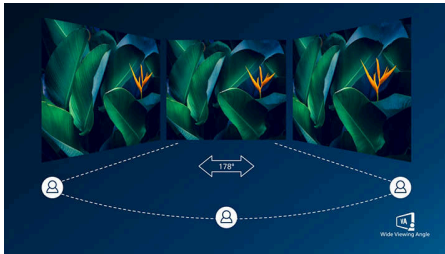

תצוגת VA

מבית פיליפס משתמשת בטכנולוגיית VA-LED תצוגת ה מתקדמת של יישור אנכי מרובה תחומים, המעניקה לך שיעורי ניגודיות סטטית גבוהים ביותר - לקבלת תמונות בהירות וחיות במיוחד. בשעה שיישומים משרדיים רגילים מטופלים בקלות, הוא מתאים במיוחד לתמונות, לדפדוף באינטרנט, לסרטים, למשחקים וליישומי גרפיקה תובעניים. טכנולוגיית ניהול הפיקסלים היעיל שלו מעניקה לך זווית צפייה רחבה במיוחד של 178/178 מעלות, והתוצאה היא תמונות חדות