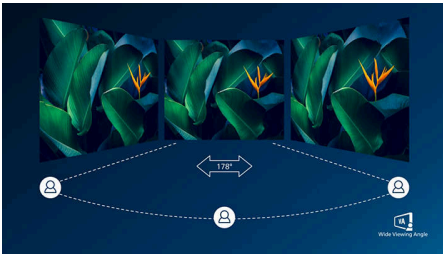

עיצוב מעוקל ששואב השראה מהעולם סביבנו

- צג בעיצוב מקומר לקבלת חווייה כלל-חושית

איכות נפלאה של תמונה

- לקבלת פרטים בשחור עשיר SmartContrast
- 16:9 לקבלת תמונות עם פרטים חדים Full HD תצוגת
- מספקת תמונות נפלאות עם זוויות צפייה רחבות VA תצוגת
- ממוטב לשחקנים SmartImage מצב משחק
- AMD של FreeSync™ משחק חלק ללא מאמץ עם טכנולוגיית

Highlights

צג בעיצוב מקומר

צגים לשולחן העבודה מציעים חוויית משתמש אישית, המתאימה מאד לעיצוב מקומר. מסך מקומר מציע חוויה כלל-חושית נעימה אך מעודנת, המתמקדת בך, במרכז שולחן העבודה.

תצוגת VA

מבית פיליפס משתמשת בטכנולוגיית VA-LED תצוגת ה מתקדמת של יישור אנכי מרובה תחומים, המעניקה לך שיעורי ניגודיות סטטית גבוהים ביותר - לקבלת תמונות בהירות וחיות במיוחד. בשעה שיישומים משרדיים רגילים מטופלים בקלות, הוא מתאים במיוחד לתמונות, לדפדוף באינטרנט, לסרטים, למשחקים וליישומי גרפיקה תובעניים. טכנולוגיית ניהול הפיקסלים היעיל שלו מעניקה לך זווית צפייה רחבה במיוחד של 178/178 מעלות, והתוצאה היא תמונות חדות

תצוגת Full HD16:9

איכות התמונה חשובה. צגים רגילים מספקים איכות, אך Full HD אתה מצפה ליותר. צג זה מאופיין ברזולוציית Full HD, הודות ל 1,920 x 1,080 ממשופרת. Full HD, המאפשר קבלת פרטים חדים ביחד עם בהירות גבוהה, ניגודיות שלא תיאמן וצבעים אמינים, תוכל לצפות לתמונה כמו במציאות.