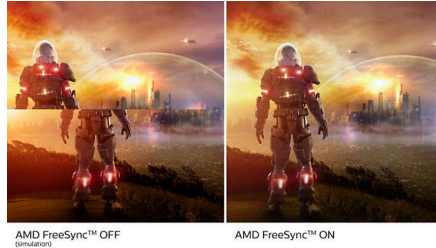

משחק חלק במיוחד

אינך צריך לבחור האם המשחק יהיה לא יציב או עם מסגרות שבורות. באמצעות הצג החדש מבית פיליפס זה לא צריך להיות המצב. באמצעות טכנולוגיית FreeSync™ של AMD ללא זורמים ללא AMD FreeSync™ ארטיפקט, למעשה בכל קצב מסגרות, רענון מהיר וחלק זמן תגובה מהיר במיוחד.