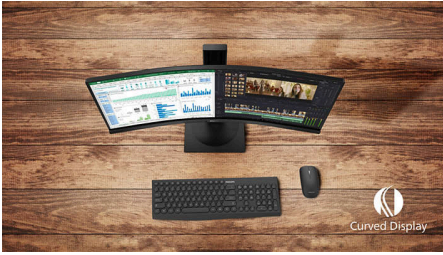

עיצוב מעוקל ששואב השראה מהעולם סביבנו

- צג בעיצוב מקומר לקבלת חווייה כלל-חושית

איכות נפלאה של תמונה

- לקבלת פרטים בשחור עשיר SmartContrast
- 16:9 לקבלת תמונות עם פרטים חדים Full HD תצוגת
- מספקת תמונות נפלאות עם זוויות צפייה רחבות VA תצוגת
- ממוטב לשחקנים SmartImage מצב משחק
- AMD של FreeSync™ משחק חלק ללא מאמץ עם טכנולוגיית

Highlights

צג בעיצוב מקומר

צגים לשולחן העבודה מציעים חוויית משתמש אישית, המתאימה מאד לעיצוב מקומר. מסך מקומר מציע חוויה כלל-חושית נעימה אך מעודנת, המתמקדת בך, במרכז שולחן העבודה.

תצוגת VA

מבית פיליפס משתמשת בטכנולוגיית VA-LED תצוגת ה מתקדמת של יישור אנכי מרובה תחומים, המעניקה לך שיעורי ניגודיות סטטית גבוהים ביותר - לקבלת תמונות בהירות וחיות במיוחד. בשעה שיישומים משרדיים רגילים מטופלים בקלות, הוא מתאים במיוחד לתמונות, לדפדוף באינטרנט, לסרטים, למשחקים וליישומי גרפיקה תובעניים. טכנולוגיית ניהול הפיקסלים היעיל שלו מעניקה לך זווית צפייה רחבה במיוחד של 178/178 מעלות, והתוצאה היא תמונות חדות

תצוגת Full HD16:9

איכות התמונה חשובה. צגים רגילים מספקים איכות, אך Full HD אתה מצפה ליותר. צג זה מאופיין ברזולוציית Full HD, הודות ל 1,920 x 1,080 ממשופרת. Full HD, המאפשר קבלת פרטים חדים ביחד עם בהירות גבוהה, ניגודיות שלא תיאמן וצבעים אמינים, תוכל לצפות לתמונה כמו במציאות.