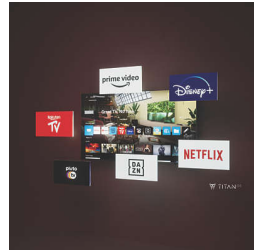

Philips Smart TV Titan OS

Platforma Philips Smart TV Titan OS îți oferă ceea ce îți place să vizionezi, rapid. De la continuări la seriale și de la documentare la drame, ai tot ceea ce îți dorești prin simpla apăsare a unui buton. Indiferent ce dorești să vizionezi, păstrează la îndemână cele mai bune aplicații de streaming.

Pregătit pentru jocuri

HDMI 2.1 și VRR te ajută să profiți la maximum de consolă, cu un joc mai rapid și o grafică mai stabilă. Cu setarea de întârziere de intrare scăzută, care se activează automat atunci când pornești consola, toate sunt pregătite pentru un nivel superior de joc.