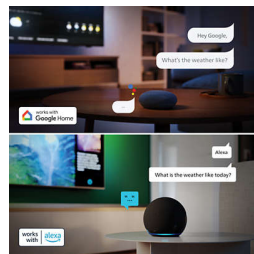

Compatibilitate cu Matter Smart Home

Compatibilitatea cu Matter Smart Home îți permite să controlezi televizorul prin intermediul aplicației Matter Smart Home sau cu vocea să controlezi televizorul prin intermediul dispozitivelor cu Alexa sau prin difuzoarele inteligente Google. Astfel, vocea ta poate găsi

filme, emisiuni, primi recomandări și multe altele. Televizorul este compatibil și cu dispozitivele cu Alexa și cu Apple AirPlay.

Design european

Cu un design gândit cu atenție, vine un ecran aproape fără ramă, un suport pentru margini și o telecomandă formată din plastic reciclat. Conținut rapid și ușor de găsit datorită Titan OS. Și fiecare detaliu minuțios gândit cu atenție, până la ambalajul certificat FSC și ghidul care îl însoțește.