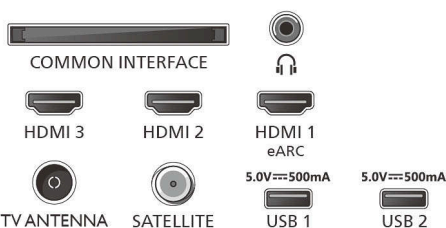

Connections

Side

Down