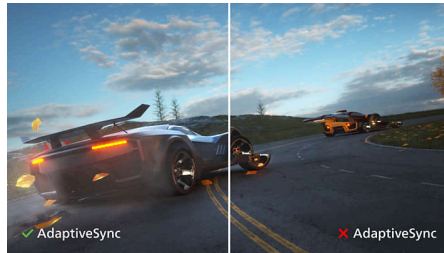

טכנולוגיית סנכרון מותאם

אינך צריך לבחור האם המשחק יהיה לא יציב או עם מסגרות שבורות. באמצעות טכנולוגיית סנכרון מותאם תקבל ביצועים זורמים ללא ארטיפקט, למעשה בכל קצב מסגרות, רענון מהיר וחלק זמן תגובה מהיר במיוחד.