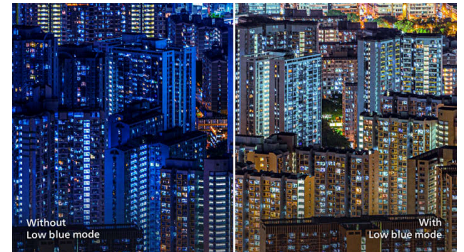

מצב LowBlue

מחקרים הראו כי בדיוק כפי שקרניים אולטרא סגולות יכולות לגרום נזק לעיניים, קרני אור כחול באורך גל קצר יכולות לגרום נזק לעיניים ולהשפיע על LED מצני של פיליפס LowBlue הראייה לאורך זמן. הגדרת מצב שפותחה לרווחתך, עושה שימוש בטכנולוגיית תוכנה חכמה כדי להפחית את הפגיעה של אור כחול באורך גל קצר.