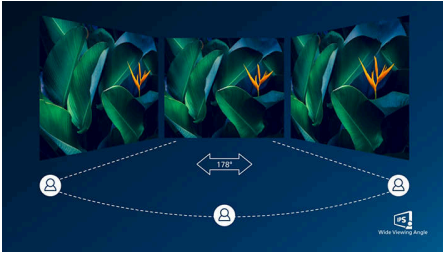

### חוזה מולטימדיה אמיתית

- להדגמות מרביות DisplayPort חיבור
- מבטיח קישוריות דיגיטלית אוניברסלית HDMI
- רמקולים סטריאו מובנים למולטימדיה

## IPS טכנולוגיית

משתמשים בטכנולוגיה מתקדמת, המעניקה לך IPS צני זוויות צפייה רחבות במיוחד של 178/178 מעלות ובכך היא מאפשרת צפייה בתצוגה כמעט מכל זווית. שלא מעניקות לך תמונות IPS רגילים, תצוגות TN כפנלים חדות במיוחד, עם תמונות חיות; כך הן אידיאליות לא רק לתמונות, לסרטים ולעיון באינטרנט, אלא גם ליישומים מקצועיים המחייבים דיוק צבע ובהירות עקבית בכל עת.