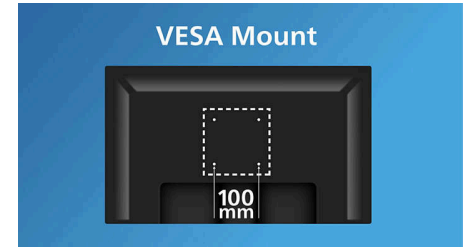

VESA תושבת

מאפשרת גמישות VESA תושבת