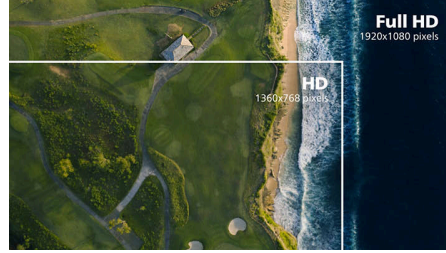

תצוגה Full HD 16:9

איכות התמונה חשובה. צגים רגילים מספקים איכות, אך Full HD אתה מצפה ליותר. צג זה מאופיין ברזולוציית Full HD, הודות ל-1,920 x 1,080, המאפשר קבלת פרטים חדים ביחד עם בהירות גבוהה, ניגודיות שלא תיאמן וצבעים אמנים, תוכל לצפות לתמונה כמו במציאות.