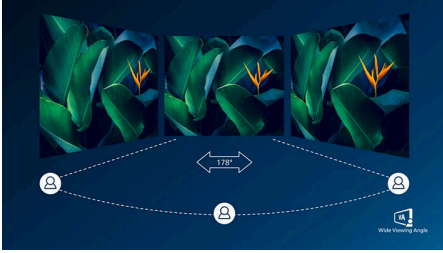

יחיד HDMI הגדרת ניהול הכבלים של צג זה מאפשרת סביבת עבודה מסודרת בעזרת כבל באמצעות כבל זה, ניתן לשדר מדיה דיגיטלית באיכות גבוהה ולשמוע אותה דרך מערכת הרמקולים המובנית והמעולה.

תכונות שתוכננו עבורך

- לגישה מהירה לתפריט על גבי המסך EasySelect מקש מעבר לתפריט
- רמקולים סטריאו מובנים למולטימדיה
- לחוויית קריאה כמו מנייר EasyRead מצב
- ניהול כבלים מפחית את הבלגן בכבלים לקבלת מקום עבודה מסודר
- ללא הבהוב מקל על העיניים בצפייה LowBlue מצב

איכות נפלאה של תמונה

- לקבלת פרטים בשחור עשיר SmartContrast
- 16:9 לקבלת תמונות עם פרטים חדים Full HD תצוגת
- מספקת תמונות נפלאות עם זוויות צפייה רחבות VA תצוגת
- ממוטב לשחקנים SmartImage מצב משחק
- לתמונה חדה ומשחק חלק (MPRT) תגובה מהירה של 1 מילי-שניות

Highlights

תצוגת VA

מבית פיליפס משתמשת בטכנולוגיית VA-LED תצוגת ה מתקדמת של יישור אנכי מרובה תחומים, המעניקה לך שיעורי ניגודיות סטטית גבוהים ביותר - לקבלת תמונות בהירות וחיות במיוחד. בשעה שיישומים משרדיים רגילים מטופלים בקלות, הוא מתאים במיוחד לתמונות, לדפדוף באינטרנט, לסרטים, למשחקים וליישומי גרפיקה תובעניים. טכנולוגיית ניהול הפיקסלים היעיל שלו מעניקה לך זווית צפייה רחבה במיוחד של 178/178 מעלות, והתוצאה היא תמונות חדות

MPRT תגובה מהירה של 1 מילי-שניות

הוא דרך (זמן תגובה של תנועה בתמונה) MPRT אינטואיטיבית יותר לתיאור זמן התגובה, המתייחס באופן ישיר למשך הזמן שחולף מהרגע שבו רואים רעש מטושטש עד לקבלת תמונה נקיה וחדה. צג המשחקים מבטל בפועל את MPRT של פיליפס עם 1 מילי-שניות המריחות והטשטוש במסך, ומספק תמונות חדות ומדויקות יותר לשיפור חוויית המשחק. הבחירה הטובה ביותר למשחק מלהיב ורגיש-לרעידות