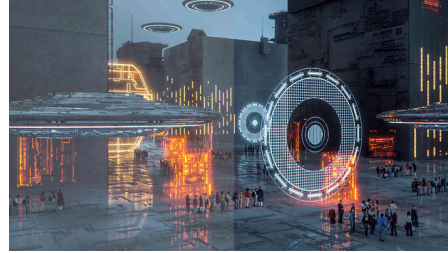

SmartImage מצב משחק

OSD תצוגת המשחקים החדשה של פיליפס כוללת בעל גישה מהירה ומכוון היטב למען השחקנים והיא (הראשון יורה) "FPS" מציעה לך מספר אפשרויות. מצב משפר את הגונים הכהים במשחקים ומאפשר לך לראות חפצים מוסתרים באזורים חשוכים. מצב "מרוץ" מתאים את התצוגה לזמן התגובה המהיר ביותר, "RTS" לצבעוניות גבוהה ולכוונות תמונה. מצב SmartFrame כוללת מצב (אסטרטגיה בזמן אמת) המאפשר הדגשה של אזור מסוים בהתחשב בכוונותי גודל ותמונה. "שחקן 1" ו"שחקן 2" מאפשרים לך לשמור הגדרות מותאמות אישית על פי המשחקים השונים, וכך להבטיח את הביצועים הטובים ביותר