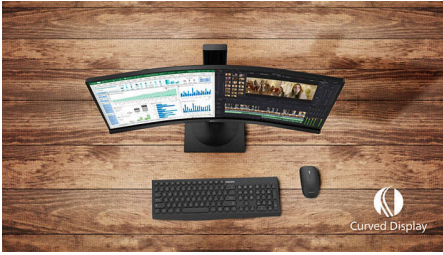

## פשוט סוחף

Full HD מציע חווייה כמו-מציאותית בעיצוב חדשני. התנסו בתמונת E הצג הקעור 24 אינץ' מסדרה AMD של FreeSync™-חדה להפליא ובתנועה חלקה הודות לטכנולוגיית ה

### איכות נפלאה של תמונה

- לקבלת פרטים בשחור עשיר SmartContrast
- 16:9 לקבלת תמונות עם פרטים חדים Full HD תצוגת
- מספקת תמונות נפלאות עם זוויות צפייה רחבות VA תצוגת
- ממוטב לשחקנים SmartImage מצב משחק
- AMD של FreeSync™ משחק חלק ללא מאמץ עם טכנולוגיית

## צג בעיצוב מקומר

צגים לשולחן העבודה מציעים חוויית משתמש אישית, המתאימה מאד לעיצוב מקומר. מסך מקומר מציע חוויה כלל-חושית נעימה אך מעודנת, המתמקדת בך, במרכז שולחן העבודה.

## תצוגת Full HD16:9

איכות התמונה חשובה. צגים רגילים מספקים איכות, אך Full HD אתה מצפה ליותר. צג זה מאופיין ברזולוציית Full HD, 1,920 x 1,080, המאפשר קבלת פרטים חדים ביחד עם בהירות גבוהה, ניגודיות שלא תיאמן וצבעים אמנים, תוכל לצפות לתמונה כמו במציאות.