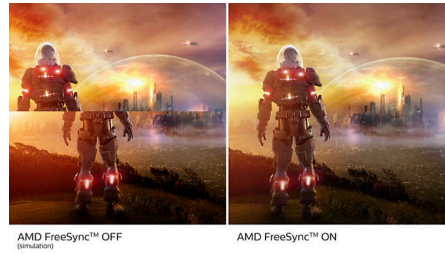

משחק חלק במיוחד

אינך צריך לבחור האם המשחק יהיה לא יציב או עם מסגרות שבורות. באמצעות הצג החדש מבית פיליפס זה לא צריך להיות המצב. באמצעות טכנולוגיית FreeSync™ של AMD ללא זורמים, לקבל ביצועים ארטיפקט, למעשה בכל קצב מסגרות, רענון מהיר וחלק זמן תגובה מהיר במיוחד.