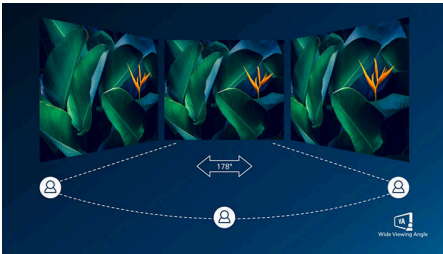

תצוגת VA

מבית פיליפס משתמשת בטכנולוגיה VA-LED תצוגת ה מתקדמת של יישור אנכי מרובה תחומים, המעניקה לך שיעורי ניגודיות סטטית גבוהים ביותר - לקבלת תמונות בהירות וחיות במיוחד. בשעה שיישומים משרדיים רגילים מטופלים בקלות, הוא מתאים במיוחד לתמונות, לדפדוף באינטרנט, לסרטים, למשחקים וליישומי גרפיקה תובעניים. טכנולוגיית ניהול הפיקסלים היעיל שלו מעניקה לך זווית צפייה רחבה במיוחד של 178/178 מעלות, והתוצאה היא תמונות חדות