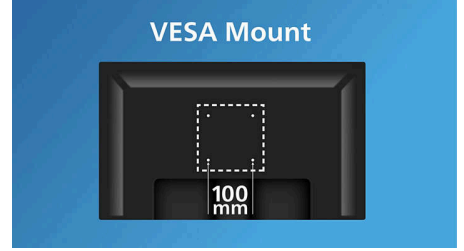

לנחיותך VESA תושבת