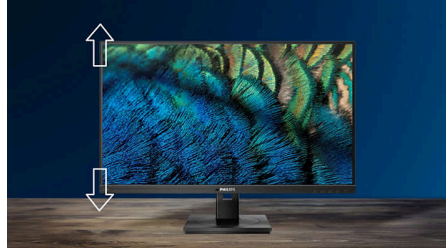

עם גובה מתכוונן Ergo בסיס