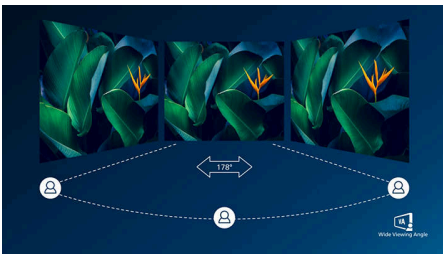

עיצוב מעוקל ששואב השראה מהעולם סביבנו

- צג בעיצוב מקומר לקבלת חווייה כלל-חושית

איכות נפלאה של תמונה

- לקבלת פרטים בשחור עשיר SmartContrast
- מספקת תמונות נפלאות עם זוויות צפייה רחבות VA תצוגת
- פיקסלים Quad HD 2,560x1,440 עם Crystalclear תמונות
- מרחיבה את טווח הצבעים לקבלת תמונה חיה Ultra Wide-Color
- ממוטב לשחקנים SmartImage מצב משחק
- AMD של FreeSync™ משחק חלק ללא מאמץ עם טכנולוגיית

Highlights

צג בעיצוב מקומר

צגים לשולחן העבודה מציעים חוויית משתמש אישית, המתאימה מאד לעיצוב מקומר. מסך מקומר מציע חוויה כלל-חושית נעימה אך מעודנת, המתמקדת בך, במרכז שולחן העבודה.

Ultra Wide-Color טכנולוגיית

מספקת טווח רחב של Ultra Wide-Color טכנולוגיית מרחיבה Ultra Wide-Color. צבעים לתמונה בהירה יותר, את "מרחב הצבעים" ומפיקה ירוק טבעי יותר, אדום חי וכחול עמוק יותר. החייה מדיה בידורית, תמונות ואפילו את הפרודוקטיביות והחדר להם צבעים חיים Ultra Wide-Color בעזרת טכנולוגיית.

VA תצוגת

מבית פיליפס משתמשת בטכנולוגיה VA-LED תצוגת ה מתקדמת של יישור אנכי מרובה תחומים, המעניקה לך שיעורי יגודיות סטטית גבוהים ביותר - לקבלת תמונות בהירות וחיות במיוחד. בשעה שיישומים משרדיים רגילים מטופלים בקלות, הוא מתאים במיוחד לתמונות, לדפדוף באינטרנט, לסרטים, למשחקים וליישומי גרפיקה תובעניים. טכנולוגיית ניהול הפיקסלים היעיל שלו מעניקה לך זווית צפייה רחבה במיוחד של 178/178 מעלות, והתוצאה היא תמונות חדות