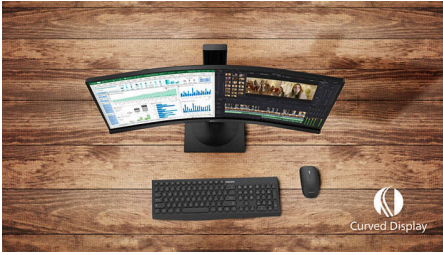

PHILIPS

Ultra Wide-Color מקומר עם LCD צג

סדרה E

(אלכסון 31.5 אינץ' / 80 ס"מ) 32

2560 x 1440(QHD)

325E1C

פשוט סוחף

ברזולוציית Crystal-clear. בגודל 32 אינץ' מספק חווייה כלל חושית בעיצוב מסוגן E הצג מסדרת QHD עם Ultra wide-color וטכנולוגיית FreeSync של AMD בתמונות שלך חיים בתמונות חיים!

תכונות שתוכננו עבורך

- להדגמות מרביות DisplayPort חיבור
- מבטיח קישוריות דיגיטלית אוניברסלית HDMI
- (ללא הבהוב) Flicker-Free פחות עייפות לעיניים הודות לטכנולוגיית
- לפרודוקטיביות שמקלה על העיניים LowBlue מצב
- ניהול כבלים מפחית את הבלגן בכבלים לקבלת מקום עבודה מסודר

עיצוב מעוקל ששואב השראה מהעולם סביבנו

- צג בעיצוב מקומר לקבלת חווייה כלל-חושית

איכות נפלאה של תמונה

- לקבלת פרטים בשחור עשיר SmartContrast
- מספקת תמונות נפלאות עם זוויות צפייה רחבות VA תצוגת
- פיקסלים Quad HD 2,560x1,440 עם Crystalclear תמונות
- מרחיבה את טווח הצבעים לקבלת תמונה חיה Ultra Wide-Color
- ממוטב לשחקנים SmartImage מצב משחק
- AMD של FreeSync™ משחק חלק ללא מאמץ עם טכנולוגיית

Highlights

צג בעיצוב מקומר

צגים לשולחן העבודה מציעים חוויית משתמש אישית, המתאימה מאד לעיצוב מקומר. מסך מקומר מציע חוויה כלל-חושית נעימה אך מעודנת, המתמקדת בך, במרכז שולחן העבודה.

Ultra Wide-Color טכנולוגיית