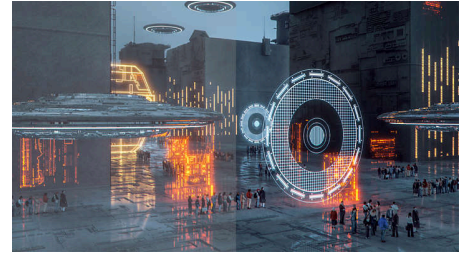

SmartImage מצב משחק

OSD תצוגת המשחקים החדשה של פיליפס כוללת בעל גישה מהירה ומכוונן היטב למען השחקנים והיא (הראשון יורה) "FPS" מציעה לך מספר אפשרויות. מצב משפר את הגוונים הכהים במשחקים ומאפשר לך לראות חפצים מוסתרים באזורים חשוכים. מצב "מרוץ" מתאים את התצוגה לזמן התגובה המהיר ביותר, מצב "RTS" לצבעוניות גבוהה ולכוונוני תמונה. מצב SmartFrame כוללת מצב (אסטרטגיה בזמן אמת) המאפשר הדגשה של אזור מסוים בהתחשב בכוונוני גודל ותמונה. "שחקן 1" ו"שחקן 2" מאפשרים לך לשמור הגדרות מותאמות אישית על פי המשחקים השונים, וכך להבטיח את הביצועים הטובים ביותר.