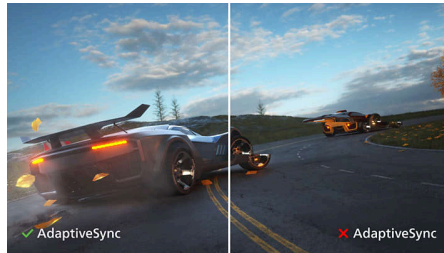

Highlights

תצוגת VA

מבית פיליפס משתמשת בטכנולוגיה VA-LED תצוגת ה מתקדמת של יישור אנכי מרובה תחומים, המעניקה לך שיעורי ניגודיות סטטית גבוהים ביותר - לקבלת תמונות בהירות וחיות במיוחד. בשעה שיישומים משרדיים רגילים מטופלים בקלות, הוא מתאים במיוחד לתמונות, לדפדוף באינטרנט, לסרטים, למשחקים וליישומי גרפיקה תובעניים. טכנולוגיית ניהול הפיקסלים היעיל שלו מעניקה לך זווית צפייה רחבה במיוחד של 178/178 מעלות, והתוצאה היא תמונות חדות

SmartContrast

היא טכנולוגיה מבית פיליפס, המנתחת את האוטומטי את התוכן המוצג, מתאימה את הצבעים באופן אוטומטי ובדקת את עוצמת התאורה האחורית כדי לשפר באופן דינמי את הניגודיות - לקבלת התמונות הדיגיטליות וסרטוני הווידאו הדיגיטליים הטובים ביותר, או לשימוש במשחקים שבהם מוצגים גוונים כהים. אם בחרים במצב חסכוני, הניגודיות מכווננת והתאורה האחורית מותאמת במדויק כדי לקבל את התצוגה שהיא בדיוק הנכונה ליישומי המשרד היומיומיים וכדי להשיג צריכת חשמל נמוכה.

SmartImage

היא טכנולוגיה בלעדית משוכללת של פיליפס, המנתחת את התוכן המוצג על המסך ומעניקה לך ביצועי תצוגה ממוטבים. ממשק זה, ייחודי למשתמש, מאפשר לך לבחור מצבים שונים, כגון תמונה, סרט, משחק, חיסכון וכד', שיתאים Office, מוטבת באופן דינמי, SmartImage. ליישום שבישמוש בהתאם לבחירה, את הניגודיות, את רווית הצבע ואת החדות של תמונות וסרטונים, לקבלת ביצועי תצוגה אולטימטיביים. מצב החיסכון מאפשר לך חיסכון משמעותי בחשמל. הכול בזמן אמת, תוך לחיצה על אחד

טכנולוגיית סנכרון מותאם

אינך צריך לבחור האם המשחק יהיה לא יציב או עם מסגרות שבורות. באמצעות טכנולוגיית סנכרון מותאם תקבל ביצועים זורמים ללא ארטיפקט, למעשה בכל קצב מסגרות, רענון מהיר וחלק זמן תגובה מהיר במיוחד.