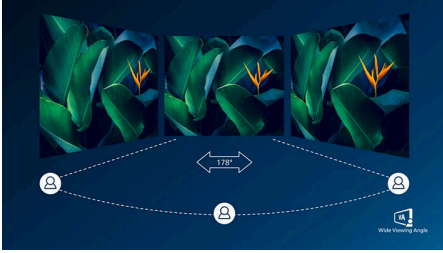

- מאפשרת גמישות VESA תושבת

מקל על העיניים

- לחוויית קריאה כמו מנייר EasyRead מצב
- (ללא הבהוב) Flicker-Free פחות עייפות לעיניים הודות לטכנולוגיית
- לפרודוקטיביות שמקלה על העיניים LowBlue מצב

חווה מולטימדיה אמיתית

- להדגמות מרביות DisplayPort חיבור
- מבטיח קישוריות דיגיטלית אוניברסלית HDMI
- רמקולים סטריאו מובנים למולטימדיה

תמונות חיות בכל פעם

- לקבלת פרטים בשחור עשיר SmartContrast
- ליעול הגדרות תמונה בקלות, SmartImage הגדרות מראש של
- מספקת תמונות נפלאות עם זוויות צפייה רחבות VA תצוגת
- פעולה חלקה ללא מאמץ עם טכנולוגיית סנכרון מותאם

Highlights

תצוגת VA

מבית פיליפס משתמשת בטכנולוגיה VA-LED תצוגת ה מתקדמת של יישור אנכי מרובה תחומים, המעניקה לך שיעורי ניגודיות סטטית גבוהים ביותר - לקבלת תמונות בהירות וחיות במיוחד. בשעה שיישומים משרדיים רגילים מטופלים בקלות, הוא מתאים במיוחד לתמונות, לדפדוף באינטרנט, לסרטים, למשחקים וליישומי גרפיקה תובעניים. טכנולוגיית ניהול הפיקסלים היעיל שלו מעניקה לך זווית צפייה רחבה במיוחד של 178/178 מעלות, והתוצאה היא תמונות חדות