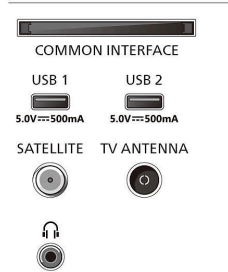

32PHS6000 / 40PFS6000

Side