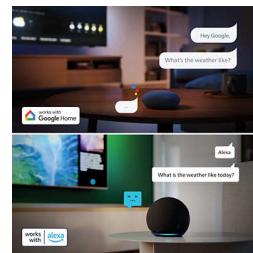

חד. חכם. רב-תכליתי לחלוטין.

לעזור לכם למצוא את כל הסדרות Titan OS-חשבו בקטן. בחרו מחיר שמתאים לכם. אפשרו למהירות. עם צליל חד וברור, תמונות HD, והסרטים שאתם אוהבים כדי לצפות בהם באיכות פיקסל חדות ובקרה קולית חלקה, תוכלו לשבת, להירגע וליהנות מהצפייה.

Dolby Audio

זהו ברור וללא הפרעות. Dolby Audio שמעו כל רגע. זהו מהדיאלוג ועד לריקוד, מתנועות בסרט פעולה ועד לסצנות טבע מרהיבות, תוכלו לחוות צליל ברור יותר בכלום.

חיזוק קולי

Vocal Boost תוכלו לשמוע כל מילה בבירור. טכנולוגיית מאפשרת לכם להגביר או להנמיך את עוצמת השמע במהלך דו-שיח בלי להשפיע על הצלילים ברקע. כך לא תפספסו אפילו רגע של שיחה, וכל משפט יגיע אליכם בצלילות מרבית.

Philips Smart TV Titan OS

מביאה אליכם Philips Smart TV Titan OS פלטפורמת את מה שתמצאו בצפות בו, ומהר. סרטים או סדרות, דוקומנטרי או דרמה, כל מה שתמצאו מחכה בלחיצת כפתור. לא משנה מה תרצו לראות, כל אפליקציות הזרמת התוכן נמצאות בהישג יד.

ב-Matter Smart Home-תמיכה

מאפשרת לך לשלוט Matter Smart Home בטלוויזיה באמצעות אפליקציית Alexa או בעזרת בקרה קולית במכשירים תומכי Google. רמקולים חכמים של Google, ועוד הרבה יותר - בעזרת הקול וסדרות, לקבל המלצות, ועוד הרבה יותר - בעזרת הקול.