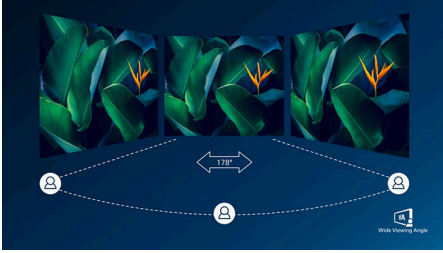

- מאפשרת גמישות VESA תושבת

מקל על העיניים

- לחיונית קריאה כמו מנייר EasyRead מצב
- ללא הבהוב) Flicker-Free פחות עייפות לעיניים הודות לטכנולוגיית
- לפרודוקטיביות שמקלה על העיניים LowBlue מצב

חווה מולטימדיה אמיתית

- מבטיח קישוריות דיגיטלית אוניברסלית HDMI

תמונות חיות בכל פעם

- לקבלת פרטים בשחור עשיר SmartContrast
- לייעול הגדרות תמונה בקלות, SmartImage הגדרות מראש של
- מספקת תמונות נפלאות עם זוויות צפייה רחבות VA תצוגת
- פעולה חלקה ללא מאמץ עם טכנולוגיית סנכרון מותאם

Highlights

תצוגת VA

מבית פיליפס משתמשת בטכנולוגיה VA-LED תצוגת ה מתקדמת של יישור אנכי מרובה תחומים, המעניקה לך שיעורי ניגודיות סטטית גבוהים ביותר - לקבלת תמונות בהירות וחיות במיוחד. בשעה שיישומים משרדיים רגילים מטופלים בקלות, הוא מתאים במיוחד לתמונות, לדפדוף באינטרנט, לסרטים, למשחקים וליישומי גרפיקה תובעניים. טכנולוגיית ניהול הפיקסלים היעיל שלו מעניקה לך זווית צפייה רחבה במיוחד של תמונות חדות 178/178.