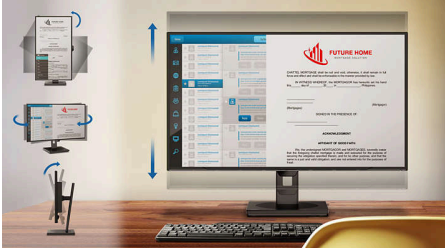

DisplayHDR 400

מהווה שיפור VESA באישור DisplayHDR 400 רגילים. שלא כמו מסכים SDR משמעותי לעומת צגי אמיתי מפיק DisplayHDR 400, HDR' אחרים 'תואמי בהירות, ניגודיות וצבעים מדהימים. עם עמעום גלובלי התמונות מתעוררות, nits ובהירות שיא של עד 400 לחיים בפירוט ניכר תוך שמירה על צבעי שחור עמוקים ועדינים יותר. המסך יוצר לוח צבעים מלא יותר של צבעים עשירים וחדשים, ומספק חוויית צפייה שעוטפת את חושיך.

Highlights

SmartErgoBase

הוא בסיס צג המאפשר נוחות צג ארגונומית ומספק ניהול כבלים. הבסיס יכול להסתובב מצד לצד, לנטות ולהסתובב בזוויות שונות כדי להבטיח נוחות מרבית. המעמד בגובה מתכוונן מבטיח את רמת הצפייה האופטימלית, להפחתת המתחים הפיזיים של יום עבודה ארוך, בעוד שניהול הכבלים מפחית את מצב הכבלים המבולגנים ושומר על סביבת העבודה מסודרת ומקצועית.