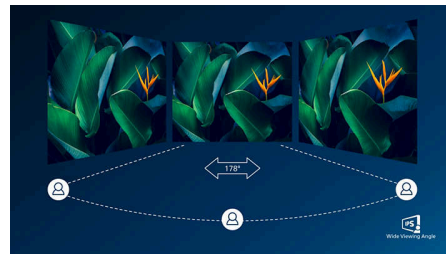

UltraClear 4K UHD רזולוציית

משתמשים בפנלים בעלי ביצועים Philips הצגים של UltraClear, 4K גבוהים כדי לספק תמונות ברזולוציית בין שאתה זקוק לתמונות (3840 x 2160) CAD, מקצועיות, מפורטות במיוחד לצורך פתרונות או לאשף פיננסי הפועל על דאפליקציות גרפיות 3 גיליונות אלקטרוניים ענקיים, הצגים של פיליפס יעוררו לחיים את התמונות ואת הגרפיקה שלך.

IPS טכנולוגיית

משתמשים בטכנולוגיה מתקדמת, המעניקה לך IPS צגי זוויות צפייה רחבות במיוחד של 178/178 מעלות ובכך היא מאפשרת צפייה בתצוגה כמעט מכל זווית. שלא

מעניקות לך תמונות IPS רגילים, תצוגות TN כפנלים חדות במיוחד, עם תמונות חיות; כך הן אידיאליות לא רק לתמונות, לסרטים ולעיון באינטרנט, אלא גם ליישומים מקצועיים המחייבים דיוק צבע ובהירות עקבית בכל עת.