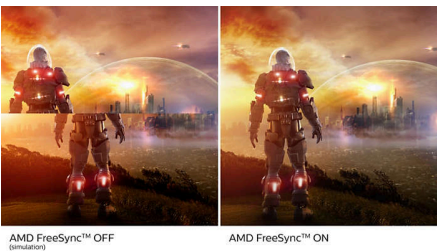

משחק חלק במיוחד

אינך צריך לבחור האם המשחק יהיה לא יציב או עם מסגרות שבורות. באמצעות הצג החדש מבית פיליפס זה לא צריך להיות המצב. באמצעות טכנולוגיית

תקבל ביצועים זורמים ללא AMD של FreeSync™ ארטיפקט, למעשה בכל קצב מסגרות, רענון מהיר וחלק זמן תגובה מהיר במיוחד.