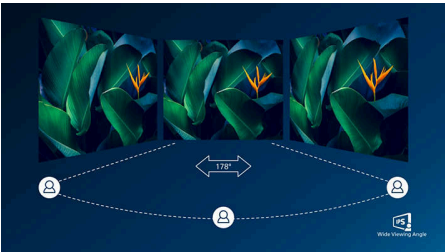

טוב למשחקים

- לתמונה חדה ומשחק חלק (MPRT) תגובה מהירה של 1 מילי-שניות
- של AMD FreeSync™ משחק חלק ללא מאמץ עם טכנולוגיית
- ממוטב לשחקנים SmartImage מצב משחק

איכות נפלאה של תמונה

- לקבלת פרטים בשחור עשיר SmartContrast
- רחב – לדיוק התמונה והצבע LED לצפייה בצג IPS טכנולוגיית
- צג עם 4 צדדים ללא מסגרת

Highlights

צדדים ללא מסגרת 4

מזעור מרבי של 4 פאות מסגרת הצג בצג זה שלמעשה חסר מסגרת יוצר מראה מינימליסטי ומספק חוויית צפייה רחבה. שפר את הפרודוקטיביות שלך כדי שתוכל להתמקד בתמונות החיות עם תצוגה חלקה. צג רחב בצורה משמעותית ללא הפרעות, אפילו בהתנתק צגים מרובים במצב ציר.

IPS טכנולוגיית

משתמשים בטכנולוגיה מתקדמת, המעניקה לך IPS צגי זוויות צפייה רחבות במיוחד של 178/178 מעלות ובכך היא מאפשרת צפייה בתצוגה כמעט מכל זווית. שלא מעניקות לך תמונות IPS רגילים, תצוגות TN כפנלים חדות במיוחד, עם תמונות חיות, כך הן אידיאליות לא רק לתמונות, לסרטים ולעיון באינטרנט, אלא גם ליישומים מקצועיים המחייבים דיוק צבע ובהירות עקבית בכל עת.