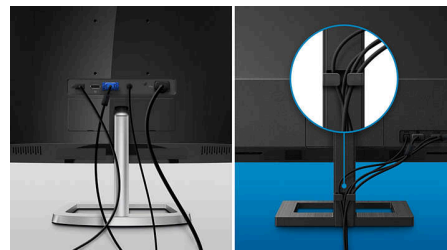

ניהול כבלים

ניהול כבלים הוא עיצוב מדוקדק ששומר על הסדר במקום העבודה על ידי ארגון הכבלים והחוסים הדרושים להפעלה של התקן תצוגה