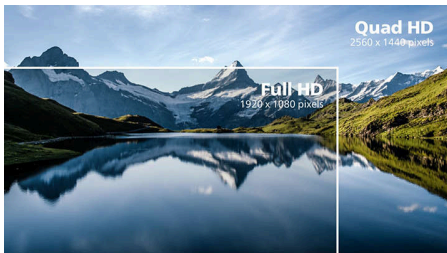

Crystalclear תמונות

Crystalclear המסכים מבית פיליפס מספקים תמונות 1,080x1,440 עם 2,560x2,560 Quad HD עם 1,440x2,560 עם פיקסלים. בעזרת לוחות בעלי ביצועים גבוהים, עם מספר פיקסלים בצפיפות גבוהה, המתאפשרות באמצעות מקורות פס רחב מאוד, צנים אלו יעירו לחיים את התמונות ואת הגרפיקה שלך. מידע מקצועי, מפורט באמצעות יישומים גרפיים CAD-CAM במיוחד, פתרונות או אשף פיננסי שפועל על גיליונות אלקטרוניים ענקיים: לכל אלה הצגים של פיליפס יעניקו לך תמונות Crystalclear.