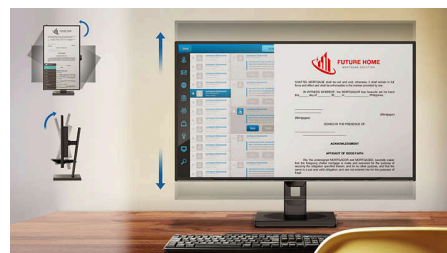

רמקולים סטריאו מובנים

זוג רמקולי סטריאו באיכות גבוהה מובנים בתוך הצג. נראה front firing הרמקול יכול להיות מסוג down firing, בלתי נראה top firing, rear firing, וכד', בהתאם לדגם ולעיצוב.

ללא הבהוב, LowBlue מצב

ללא הבהוב פותחה כדי LowBlue, טכנולוגיית מצב להפחית את העומס על העיניים ואת תחושת העייפות. השכיחה כעבור שעות מול המסך.

Compact Ergo בסיס

הוא בסיס הצג מבית Compact Ergo הבסיס הארגונומי פיליפס "הידידותי לאנשים", שמאפשר להטות, לסובב על הציר ולכוון את גובהו כך שכל משתמש יוכל להעמיד את הצג באופן שיבטיח נוחות צפייה ויעילות מרבית.

ניהול כבלים

ניהול כבלים הוא עיצוב מדוקדק ששומר על הסדר במקום העבודה על ידי ארגון הכבלים והחוסים הדרושים להפעלה של התקן תצוגה

Highlights

EasySelect מקש מעבר לתפריט

מאפשר לך EasySelect מקש המעבר הנסתר לתפריט לבצע התאמות מהירות ופשוטות בהגדרות הצג בתפריט התצוגה על גבי המסך.