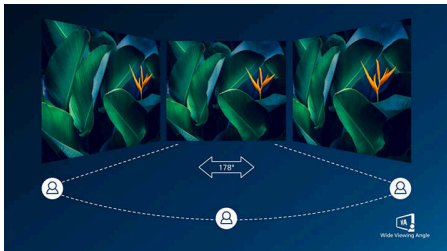

טוב למשחקים

- לתמונה חדה ומשחק חלק (MPRT) תגובה מהירה של 1 מילי-שניות
- ממוטב לשחקנים SmartImage מצב משחק

איכות נפלאה של תמונה

- לקבלת פרטים בשחור עשיר SmartContrast
- מספקת תמונות נפלאות עם זוויות צפייה רחבות VA תצוגת
- פיקסלים Quad HD 2,560x1,440 עם Crystalclear תמונות

Highlights

תצוגת VA

מבית פיליפס משתמשת בטכנולוגיית VA-LED תצוגת ה מתקדמת של יישור אנכי מרובה תחומים, המעניקה לך שיעורי ניגודיות סטטית גבוהים ביותר - לקבלת תמונות בהירות וחיות במיוחד. בשעה שיישומים משרדיים רגילים מטופלים בקלות, הוא מתאים במיוחד לתמונות, לדפודף באינטרנט, לסרטים, למשחקים וליישומי גרפיקה תובעניים. טכנולוגיית ניהול הפיקסלים היעיל שלו מעניקה לך זווית צפייה רחבה במיוחד של תמונות מעלות, והתוצאה היא תמונות חדות

MPRT מהירה של 1 מילי-שניות

הוא דרך (זמן תגובה של תנועה בתמונה) MPRT אינטואיטיבית יותר לתיאור זמן התגובה, המתייחס באופן ישיר למשך הזמן שחולף מהרגע שבו האים רעש

מטושטש עד לקבלת תמונה נקייה וחדה. הצג של מבטל בפועל את MPRT פיליפס עם 1 מילי-שניות המריחות והטשטוש במסך, ומספק תמונות חדות ומדויקות יותר לשיפור חוויית המשחק. הבחירה הטובה ביותר למשחק מלהיב ורגיש-לרעידות