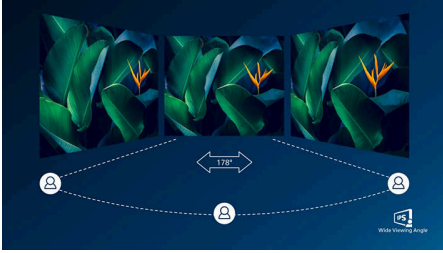

קל להתנסות

- לנוחיותך VESA תושבת

Easy to experience

- כוונן גובה להבטחת נוחות ארגונומיה טובה יותר

איכות נפלאה של תמונה

- רחב - לדיוק התמונה והצבע LED לצפייה בצג IPS טכנולוגיית

Highlights

IPS טכנולוגיית

משתמשים בטכנולוגיה מתקדמת, המעניקה לך IPS צג זוויות צפייה רחבות במיוחד של 178/178 מעלות ובכך היא מאפשרת צפייה בתצוגה כמעט מכל זווית. שלא מעניקות לך תמונות IPS רגילים, תצוגות TN כפגלים חדות במיוחד, עם תמונות חיות; כך הן אידיאליות לא רק לתמונות, לסרטים ולעיון באינטרנט, אלא גם ליישומים מקצועיים המחייבים דיוק צבע ובהירות עקבית בכל עת.