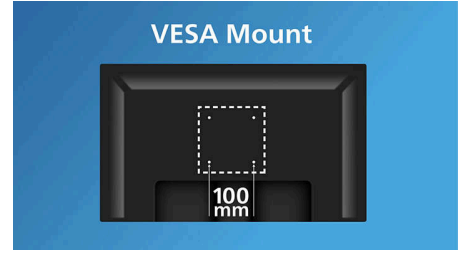

לנחיותך VESA תושבת