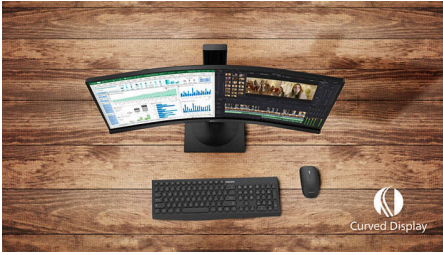

## פשוט סוחף

ברזולוציית Crystal-clear. בגודל 32 אינץ' מספק חווייה כלל חושית בעיצוב מסוגן E הצג מסדרת QHD עם Ultra wide-color וטכנולוגיית FreeSync של AMD בתמונות שלך חיים בתמונות חיים!

### תכונות שתוכננו עבורך

- להדגמות מרביות DisplayPort חיבור
- מבטיח קישוריות דיגיטלית אוניברסלית HDMI
- (ללא הבהוב) Flicker-Free פחות עייפות לעיניים הודות לטכנולוגיית
- לפרודוקטיביות שמקלה על העיניים LowBlue מצב
- ניהול כבלים מפחית את הבלגן בכבלים לקבלת מקום עבודה מסודר

### עיצוב מעוקל ששואב השראה מהעולם סביבנו

- צג בעיצוב מקומר לקבלת חווייה כלל-חושית

## צג בעיצוב מקומר

צגים לשולחן העבודה מציעים חוויית משתמש אישית, המתאימה מאד לעיצוב מקומר. מסך מקומר מציע חוויה כלל-חושית נעימה אך מעודנת, המתמקדת בך, במרכז שולחן העבודה.