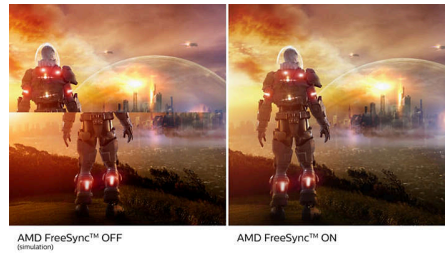

משחק חלק במיוחד

אינך צריך לבחור האם המשחק יהיה לא יציב או עם מסגרות שבורות. באמצעות הצג החדש מבית פיליפס זה לא צריך להיות המצב. באמצעות טכנולוגיית תקבל ביצועים זורמים ללא AMD של FreeSync™ וחקל ארטיפקט, למעשה בכל קצב מסגרות, רענון מהיר וחלק זמן תגובה מהיר במיוחד.