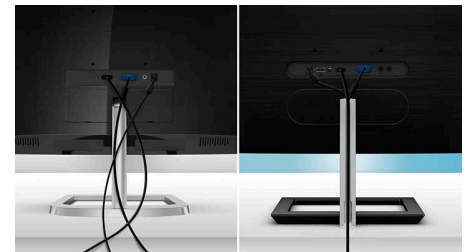

כבלים חבויים

לקבלת מקום עבודה נקי יותר, צג זה כולל פתרון אלגנטי לניהול כבלים. אין צורך לאגד כבלים באמצעות קשרים נוספים. חריץ מוארך מספק מקום אחסון חבוי לכבלים, הוא מסתיר את הכבלים ונראה נהדר במרבית הסביבות במיוחד במקום קטן או על שולחן שפונה לקיר או לחלון. העיצוב מנקה את הבלגן בכבלים, ליצירת שולחן עבודה מאורגן יותר.