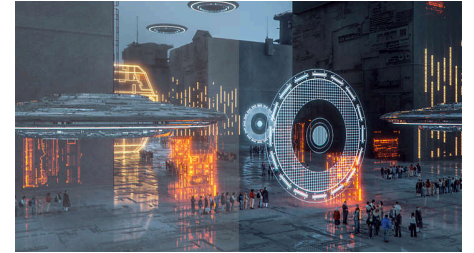

SmartImage מצב משחק

OSD תצוגת המשחקים החדשה של פיליפס כוללת בעל גישה מהירה ומכוונת היטב למען השחקנים והיא (הראשון יורה) "FPS" מציעה לך מספר אפשרויות. מצב משפר את הגוונים הכהים במשחקים ומאפשר לך לראות חפצים מוסתרים באזורים חשוכים. מצב "מרוץ" מתאים את התצוגה לזמן התגובה המהיר ביותר, "RTS" לצבעוניות גבוהה ולכוונוני תמונה. מצב SmartFrame כוללת מצב (אסטרטגיה בזמן אמת) המאפשר הדגשה של אזור מסוים בהתחשב בכוונוני גודל ותמונה. "שחקן 1" ו"שחקן 2" מאפשרים לך לשמור הגדרות מותאמות אישית על פי המשחקים השונים, וכך להבטיח את הביצועים הטובים ביותר.