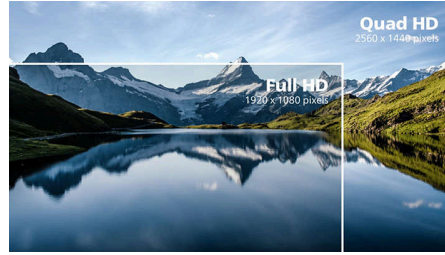

Crystalclear תמונת

Crystalclear המסכים מבית פיליפס מספקים תמונות 1,080x2,560 עם 1,440x2,560 Quad HD פיקסלים. בעזרת לוחות בעלי ביצועים גבוהים, עם מספר פיקסלים בצפיפות גבוהה, המתאפשרות באמצעות מקורות פס רחב מאוד, צגים אלו יעירו לחיים את התמונות ואת הגרפיקה שלך. מידע מקצועי, מפורט באמצעות יישומים גרפיים CAD-CAM במיוחד, פתרונות או אשף פיננסי שפועל על גיליונות אלקטרוניים ענקיים: לכל אלה הצגים של פיליפס יעניקו לך תמונות Crystalclear.