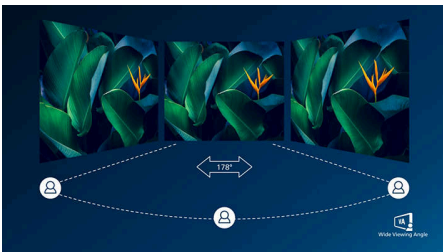

## צג בעיצוב מקומר

צגים לשולחן העבודה מציעים חוויית משתמש אישית, המתאימה מאד לעיצוב מקומר. מסך מקומר מציע חוויה כלל-חושית נעימה אך מעודנת, המתמקדת בך, במרכז שולחן העבודה.

## VA תצוגת

מבית פיליפס משתמשת בטכנולוגיה VA-LED תצוגת ה מתקדמת של יישור אנכי מרובה תחומים, המעניקה לך שיעורי יגודיות סטטית גבוהים ביותר - לקבלת תמונות בהירות וחיות במיוחד. בשעה שישושים משרדיים רגילים מטופלים בקלות, הוא מתאים במיוחד לתמונות, לדפדוף באינטרנט, לסרטים, למשחקים ולשימושי גרפיקה תובעניים. טכנולוגיית ניהול הפיקסלים היעיל שלו מעניקה לך זווית צפייה רחבה במיוחד של 178/178. מעלות, והתוצאה היא תמונות חדות