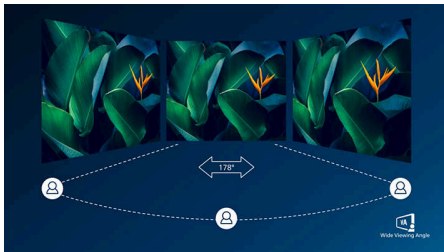

בכבל יחיד USB-C חיבור

- יחיד USB-C יש לחבר את המחשב הנייד באמצעות כבל

טוב למשחקים

- לתמונה חדה ומשחק חלק (MPRT) תגובה מהירה של 1 מילי-שניות
- AMD FreeSync™ Premium; ללא גזירת מסך (tearing), ללא גמגום (stutter), ללא שוטף (stutter)

איכות נפלאה של תמונה

- מספקת תמונות נפלאות עם זוויות צפייה רחבות VA תצוגת
- פיקסלים 3,440 x 1,440 בעל UltraWide QHD עם CrystalClear תמונות

Highlights

חיבור USB-C

עם אספקת USB Type-C צג זה של פיליפס כולל חיבור חשמל. בעזרת ניהול צריכת חשמל חכם וגמיש, אפשר לטעון את המכשיר התואם שלך בצורה ישירה. חיבור ה-USB-C מאפשר חיבור קל בכלל יחיד USB-C. אפשר גם לצפות בווידאו ברזולוציה גבוהה ולהעביר נתונים במהירות גבוהה במיוחד, תוך כדי הפעלה וטעינה בו-זמנית של המכשיר התואם.

תצוגת VA

מבית פיליפס משתמשת בטכנולוגיה LED VA-תצוגת ה מתקדמת של יישור אנכי מרובה תחומים, המעניקה לך שיעורי ניגודיות סטטית גבוהים ביותר - לקבלת תמונות בהירות וחיות במיוחד. בשעה שיישומים משרדיים גדלים מטופלים בקלות, הוא מתאים במיוחד לתמונות, לדפדוף באינטרנט, לסרטים, למשחקים וליישומי גרפיקה תובעניים. טכנולוגיית ניהול הפיקסלים היעיל שלו מעניקה לך זווית צפייה רחבה במיוחד של 178/178 מעלות, והתוצאה היא תמונות חדות