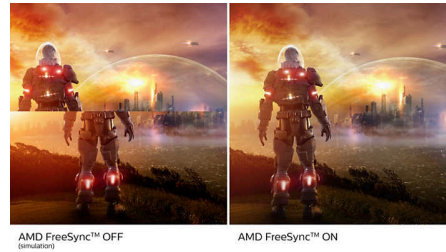

AMD FreeSync™ Premium

המשחק אינו צריך להיות פשרה בין משחק גנומם Premium של AMD FreeSync™. למסגרות שבורות מעניק לגיימרים רציניים חוויית משחק שוטפת, ללא בביצועי שיא. אין פשרות, יש (tearing) גזירת מסך

ביטחון במשחק עם קצב רענון גבוה, תיקון לקצב זמן (low framerate compensation) מסגרות נמוך השהיה נמוך.