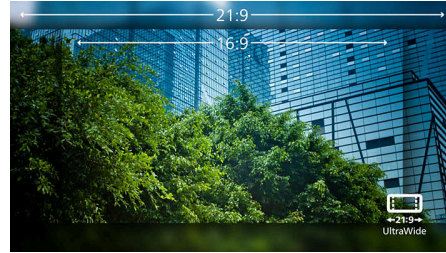

תמונת UltraWide CrystalClear

המסכים הללו מבית פיליפס מספקים תמונות CrystalClear, UltraWide Quad HD 3,440 x 1,440, פיקסלים. בעזרת פנלים בעלי ביצועים גבוהים עם מספר פיקסלים בצפיפות גבוהה ועם זווית צפייה רחבות 178/178, צגים אלו יעוררו לחיים את התמונות UltraWide 21:9 ואת הגרפיקה שלך. הפורמט הרחב מאפשר פרודוקטיביות רבה יותר עם מקום רב יותר להשוואות זל לצד זל של עמודות ברורות יותר בגיליונות האלקטרוניים. בין שאתה זקוק למידע מקצועי, מפורט ובין שאתה זקוק CAD-CAM במיוחד, לצורך פתרונות לאשף פיננסי הפועל על גיליונות אלקטרוניים ענקיים, CrystalClear הצגים של פיליפס יעניקו לך תמונות