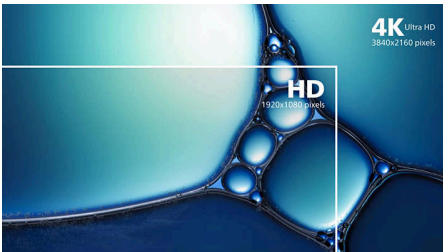

קל להתנסות

- לנוחיותך VESA תושבת

איכות נפלאה של תמונה

- רחב – לדיוק התמונה והצבע LED לצפייה בצג IPS טכנולוגיית

Highlights

IPS טכנולוגיית

משתמשים בטכנולוגיה מתקדמת, המעניקה לך IPS צני זוויות צפייה רחבות במיוחד של 178/178 מעלות ובכך היא מאפשרת צפייה בתצוגה כמעט מכל זווית. שלא מעניקות לך תמונות IPS רגילים, תצוגות TN כפנלים חדות במיוחד, עם תמונות חיות; כך הן אידיאליות לא רק לתמונות, לסרטים ולעיון באינטרנט, אלא גם ליישומים מקצועיים המחייבים דיוק צבע ובהירות עקבית בכל עת.

UltraClear 4K UHD רזולוציית

משתמשים בפנלים בעלי ביצועים Philips הצגים של UltraClear, 4K גבוהים כדי לספק תמונות ברזולוציית בין שאתה זקוק לתמונות 4K UHD (3840 x 2160) CAD, מקצועיות, מפורטות במיוחד לצורך פתרונות או לאשף פיננסי הפועל על דאפליקציות גרפיות 3 גיליונות אלקטרוניים ענקיים, הצגים של פיליפס יעוררו לחיים את התמונות ואת הגרפיקה שלך.