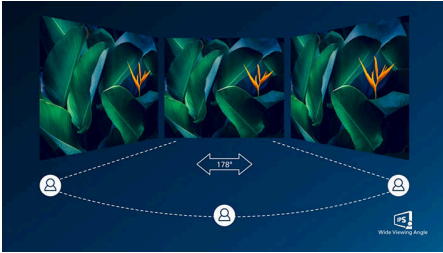

קל להתנסות

- לנוחיותך VESA תושבת

איכות נפלאה של תמונה

- רחב – לדיוק התמונה והצבע LED לצפייה בצג IPS טכנולוגיית

Highlights

IPS טכנולוגיית

משתמשים בטכנולוגיה מתקדמת, המעניקה לך IPS צני זוויות צפייה רחבות במיוחד של 178/178 מעלות ובכך היא מאפשרת צפייה בתצוגה כמעט מכל זווית. שלא מעניקות לך תמונות IPS רגילים, תצוגות TN כפנלים חדות במיוחד, עם תמונות חיות; כך הן אידיאליות לא רק לתמונות, לסרטים ולעיון באינטרנט, אלא גם ליישומים מקצועיים המחייבים דיוק צבע ובהירות עקבית בכל עת.

טכנולוגיית סנכרון מותאם

אינך צריך לבחור האם המשחק יהיה לא יציב או עם מסגרות שבורות. באמצעות טכנולוגיית סנכרון מותאם תקבל ביצועים זורמים ללא ארטיפקט, למעשה בכל קצב מסגרות, רענון מהיר וחלק זמן תגובה מהיר במיוחד.