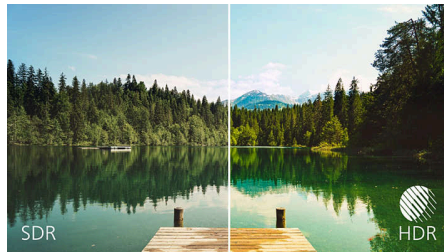

High Dynamic Range (HDR)

יוצר חווייה חזותית שונה באופן High Dynamic Range (HDR) דרמטי. עם בהירות מדהימה, ניגודיות ללא תחרות וצבעים שובי נפש, התמונה מתעוררת לחיים בבהירות גדולה יותר ובו-בזמן גם כוללת צבעים כהים עמוקים ומובחנים יותר. הצג יוצר טווח מלא יותר של צבעים חדשים ועשירים שמעולם לא נראו על צג, ומעניק לך חווייה חזותית שמפעילה את החושים ומעוררת רגשות.