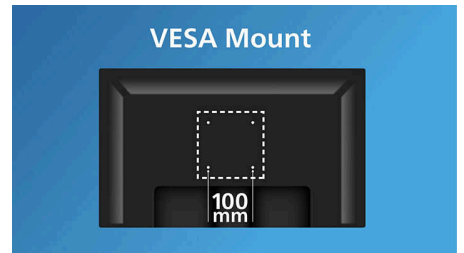

לנוחיותך VESA תושבת

לנוחיותך VESA תושבת