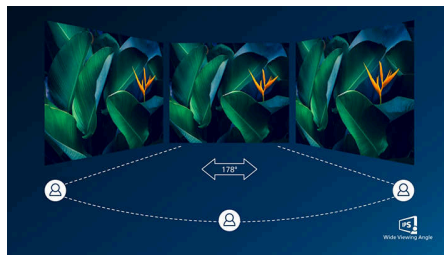

## רמקולים סטריאו מובנים

זוג רמקולי סטריאו באיכות גבוהה מובנים בתוך הצג. נראה front firing הרמקול יכול להיות מסוג down firing, בלתי נראה top firing, rear firing, וכד', בהתאם לדגם ולעיצוב.

מעניקות לך תמונות IPS רגילים, תצוגות TN כפנלים חדות במיוחד, עם תמונות חיות; כך הן אידיאליות לא רק לתמונות, לסרטים ולעיון באינטרנט, אלא גם ליישומים מקצועיים המחייבים דיוק צבע ובהירות עקבית בכל עת.

## IPS טכנולוגיית

משתמשים בטכנולוגיה מתקדמת, המעניקה לך IPS צגי זוויות צפייה רחבות במיוחד של 178/178 מעלות ובכך היא מאפשרת צפייה בתצוגה כמעט מכל זווית. שלא