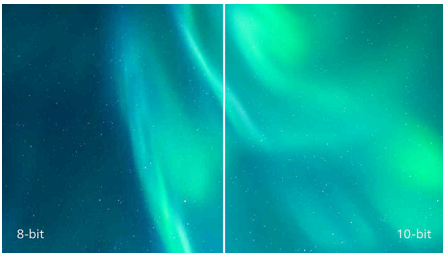

1.07 מיליארד צבעים

הצג מספק עומק צבע מדהים באמצעות 1.07 מיליארד צבעים, ואת מרחב הצבעים הטוב ביותר ליצירה מחדש של תמונה חלקה, מדויקת וחיה. תיהנה מתמונות מדויקות ונאמנות לחיים במשחקים, בצפייה בסרטים או בעבודה הנסמכת על צבעים ביישומים גרפיים.