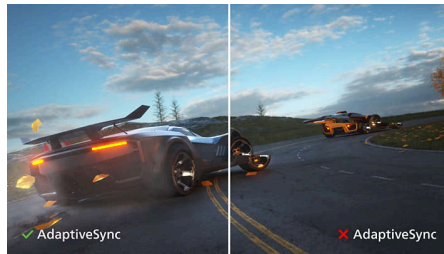

טכנולוגיית סנכרון מותאם

אינך צריך לבחור האם המשחק יהיה לא יציב או עם מסגרות שבורות. באמצעות טכנולוגיית סנכרון מותאם תקבל ביצועים זורמים ללא ארטיפקט, למעשה בכל קצב מסגרות, רענון מהיר וחלק זמן תגובה מהיר במיוחד.