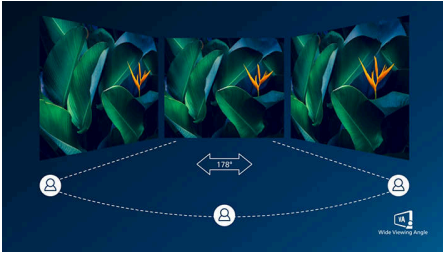

Highlights

תצוגת VA

מבית פיליפס משתמשת בטכנולוגיה VA-LED תצוגת ה מתקדמת של יישור אנכי מרובה תחומים, המעניקה לך שיעורי ניגודיות סטטית גבוהים ביותר - לקבלת תמונות בהירות וחיות במיוחד. בשעה שיישומים משרדיים רגילים מטופלים בקלות, הוא מתאים במיוחד לתמונות, לדפדוף באינטרנט, לסרטים, למשחקים וליישומי גרפיקה תובעניים. טכנולוגיית ניהול הפיקסלים היעיל שלו מעניקה לך זווית צפייה רחבה במיוחד של תמונות חדות, והתוצאה היא תמונות חדות.