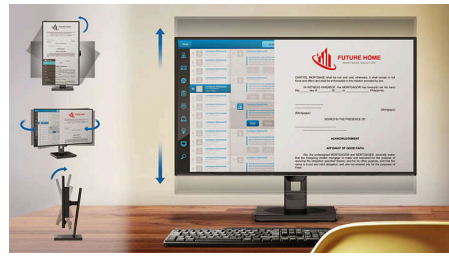

מצבי שטח צבע מרובים

עם RPG צג זה של פיליפס מספק צבע במודל צבע מצבי שטח הצבע הבאים. בחרו את מצב שטח הצבע המתאים כדי להציג את התוכן שבו אתה צופה כראוי: יישומי המחשב האישיים ביותר והמשחקים, sRGB: יישומי רשת, Adobe RGB: אינטרנט ועיצוב רשת: NTSC: HD. Rec. 2020: וידיאו אנאלוגי Rec. 709: וידיאו אנאלוגי מקרני קולנוע: DCI-P3: UHD. וידיאו באיכות Apple. דיגיטליים, חלק מהסרטים ומהמשחקים ומוצרי Photography. D-mode: DICOM mode, של קידום של, רמת הביצועים של סקלת צבעי האפור

Highlights

KVM-MultiClient משולב ל

תוכל MultiClient-Mשולב ל KVM באמצעות מתג לשלוט בשני מחשבים אישיים נפרדים עם מערכת אחת של צג-מקלדת-עכבר. לחצן נוח מאפשר לך להחליף בקלות בין מקורות. שימושי בהגדרות שמחייבות כוח מחשוב של שני מחשבים אישיים או שיתוף של צג גדול אחד כדי להציג שני מחשבים אישיים נפרדים.

SmartErgoBase

הוא בסיס צג המאפשר נוחות צג ארגונומית ומספק ניהול כבלים. הבסיס יכול להסתובב מצד לצד, לנסות ולהסתובב בזוויות שונות כדי להבטיח נוחות מרבית. המעמד בגובה מתכוונן מבטיח את רמת הצפייה האופטימלית, להפחתת המתחים הפיזיים של יום עבודה ארוך, בעוד שניהול הכבלים מפחית את מצב הכבלים המבולגנים ושומר על סביבת העבודה מסודרת ומקצועית.