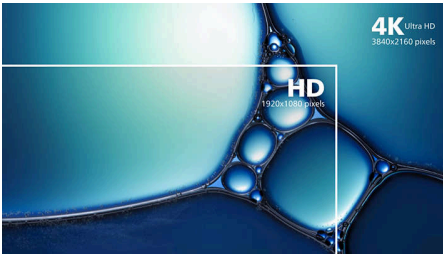

UltraClear 4K UHD רזולוציית

משתמשים בפנלים בעלי ביצועים Philips הצגים של UltraClear, 4K גבוהים כדי לספק תמונות ברזולוציית בין שאתה זקוק לתמונות (3840 x 2160) CAD, מקצועיות, מפורטות במיוחד לצורך פתרונות או לאשף פיננסי הפועל על דאפליקציות גרפיות 3 גיליונות אלקטרוניים ענקיים, הצגים של פיליפס יעוררו לחיים את התמונות ואת הגרפיקה שלך.

DisplayHDR™ True Black 400

של VESA DisplayHDR™ True Black 400 צג פיליפס זה הוא באישור של מספק פרטים מדויקים להפליא. בצללים עם גוון שחור עמוקים יותר לקבלת חויה חזותית מדהימה בהשוואה לצגים רגילים בעלי אותו שיא HDR, בהירות. צג פיליפס זה מגיע עם מספר מצבי HDR, כל אחד ממוטב לתרחישי השימוש שלך: משחק, VESA DisplayHDR ורמת HDR תמונות, HDR סרט, שאושרה.

99% AdobeRGB I-DCI-P3

סוגים שונים של יוצרים דורשים מרחבי צבעים שונים ועליהם לדעת אילו צבעים שהם רואים על המסך, מיוצגים כראוי. באמצעות מרחבי מכלול הצבעים האלה

אנשי המקצוע מקבלים גישה למגוון רחב של צבעים הדרושים להם כדי להפיק את עבודתם על הצד הטוב ביותר. צג פיליפס זה, העומד בתקן התעשייה לצבע AdobeRGB, מספק מקשת צבעים של 99% של 99% DCI-P3. Adobe RGB טווח עיבוד הצבעים המשופר של הופך אותו לאידיאלי לעריכת תמונות RGB ויודא מקצועית, להנפשה או לעבודה עם פרויקטים שבהם צבעים הם בעלי חשיבות. כעת תוכל להיות בטוח שהצבע שלך עקבי ונכון למקור