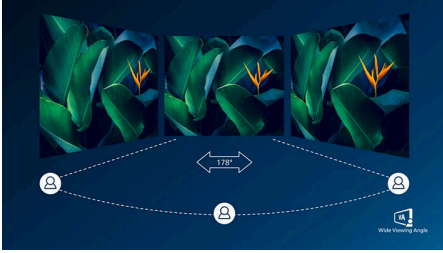

- מאפשרת גמישות VESA תושבת

מקל על העיניים

- לחויית קריאה כמו מנייר EasyRead מצב
- ללא הבהוב) Flicker-Free פחות עייפות לעיניים הודות לטכנולוגיית
- לפרודוקטיביות שמקלה על העיניים LowBlue מצב

חווה מולטימדיה אמיתית

- מבטיח קישוריות דיגיטלית אוניברסלית HDMI
- רמקולים סטריאו מובנים למולטימדיה

תמונות חיות בכל פעם

- לקבלת פרטים בשחור עשיר SmartContrast
- לייעול הגדרות תמונה בקלות, SmartImage הגדרות מראש של
- מספקת תמונות נפלאות עם זוויות צפייה רחבות VA תצוגת
- פעולה חלקה ללא מאמץ עם טכנולוגיית סנכרון מותאם

Highlights

תצוגת VA

מבית פיליפס משתמשת בטכנולוגיה VA-LED תצוגת ה מתקדמת של יישור אנכי מרובה תחומים, המעניקה לך שיעורי ניגודיות סטטית גבוהים ביותר - לקבלת תמונות בהירות וחיות במיוחד. בשעה שיישומים משרדיים רגילים מטופלים בקלות, הוא מתאים במיוחד לתמונות, לדפדוף באינטרנט, לסרטים, למשחקים וליישומי גרפיקה תובעניים. טכנולוגיית ניהול הפיקסלים היעיל שלו מעניקה לך זווית צפייה רחבה במיוחד של 178/178 מעלות, והתוצאה היא תמונות חדות