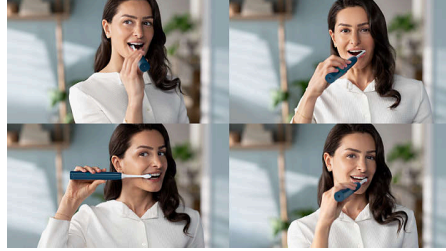

SmartTimer i QuadPacer

SmartTimer za 2 minute i QuadPacer za 30 sekundi navode vas na preporučeno vrijeme četkanja svih područja usta kako bi se osiguralo potpuno čišćenje.