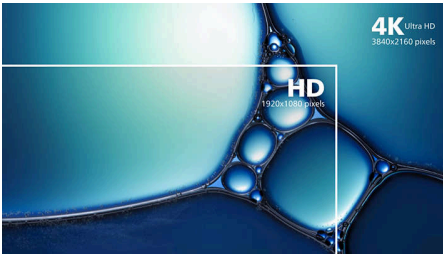

UltraClear 4K UHD רזולוציית

משתמשים בפנלים בעלי ביצועים Philips הצגים של UltraClear, 4K גבוהים כדי לספק תמונות ברזולוציית בין שאתה זקוק לתמונות (3840 x 2160) CAD, מקצועיות, מפורטות במיוחד לצורך פתרונות או לאשף פיננסי הפועל על דאפליקציות גרפיות 3 גיליונות אלקטרוניים ענקיים, הצגים של פיליפס יעוררו לחיים את התמונות ואת הגרפיקה שלך.

DisplayHDR™ True Black 400

של VESA DisplayHDR™ True Black 400 צג פיליפס זה הוא באישור של מספק פרטים מדויקים להפליא. בצללים עם גוון שחור עמוקים יותר לקבלת חוויה חזותית מדהימה בהשוואה לצגים רגילים בעלי אותו שיא HDR, בהירות. צג פיליפס זה מגיע עם מספר מצבי HDR, כל אחד ממוטב לתרחישי השימוש שלך: משחק, VESA DisplayHDR ורמת HDR תמונות, HDR סרט, שאושרה.

99% AdobeRGB I-DCI-P3

סוגים שונים של יוצרים דורשים מרחבי צבעים שונים ועליהם לדעת אילו צבעים שהם רואים על המסך, מיוצגים כראוי. באמצעות מרחבי מכלול הצבעים האלה

אנשי המקצוע מקבלים גישה למגוון רחב של צבעים הדרושים להם כדי להפיק את עבודתם על הצד הטוב ביותר. צג פיליפס זה, העומד בתקן התעשייה לצבע AdobeRGB, מספק מקשת צבעים של 99% של 99% DCI-P3. Adobe RGB טווח עיבוד הצבעים המשופר של הופך אותו לאידיאלי לעריכת תמונות Adobe RGB ויודא מקצועית, להנפשה או לעבודה עם פרויקטים שבהם צבעים הם בעלי חשיבות. כעת תוכל להיות בטוח שהצבע שלך עקבי ונכון למקור