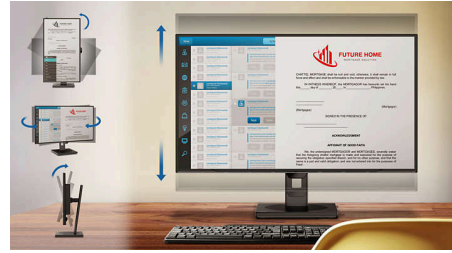

99% Adobe RGB

LowBlue Mode

Multiview

MultiClient Integrated KVM

Highlights

KVM-MultiClient משולב ל

תוכל MultiClient-Mשולב ל KVM באמצעות מתג לשלוט בשני מחשבים אישיים נפרדים עם מערכת אחת של צג-מקלדת-עכבר. לחצן נוח מאפשר לך להחליף בקלות בין מקורות. שימושי בהגדרות שמחייבות כוח מחשוב של שני מחשבים אישיים או שיתוף של צג גדול אחד כדי להציג שני מחשבים אישיים נפרדים.

SmartErgoBase

הוא בסיס צג המאפשר נוחות צג ארגונומית ומספק ניהול כבלים. הבסיס יכול להסתובב מצד לצד, לנסות ולהסתובב בזוויות שונות כדי להבטיח נוחות מרבית. המעמד בגובה מתכוונן מבטיח את רמת הצפייה האופטימלית, להפחתת המתחים הפיזיים של יום עבודה ארוך, בעוד שניהול הכבלים מפחית את מצב הכבלים המבולגנים ושומר על סביבת העבודה מסודרת ומקצועית.