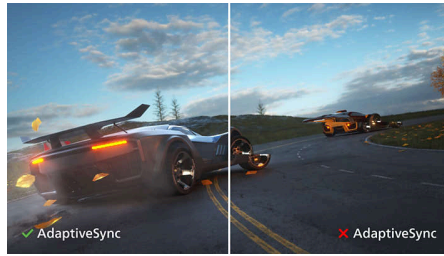

טכנולוגיית סנכרון מותאם

אינך צריך לבחור האם המשחק יהיה לא יציב או עם מסגרות שבורות. באמצעות טכנולוגיית סנכרון מותאם תקבל ביצועים זורמים ללא ארטיפקט, למעשה בכל קצב מסגרות, רענון מהיר וחלק זמן תגובה מהיר במיוחד.