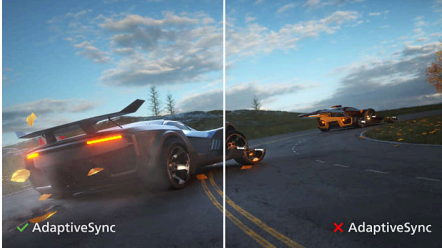

DTS Sound

הוא פתרון עיבוד שמע המתוכנן להשמעה DTS Sound מיטבית של מוזיקה, סרטים, סטרימינג, ומשחקים. במחשב אישי, ללא קשר לגורם הצורני מציע חוויית צליל הקפי וירטואלית כלל-חושית מלאה, עם צלילי בס עשירים ודיאלוג משופר ורמות עוצמה מרביית ללא הפרעות או קיטועים או עיוותי צליל.

השהיית כניסה נמוכה

זמן כניסה הוא משך הזמן שחולף בין ביצוע פעולה באמצעות התקנים מחוברים עד להופעת התוצאה על המסך. השהיית כניסה נמוכה מקצרת את השהיית הזמן בין הכנסת פקודה מהמכשירים שלך לצג, וכך משפרת בצורה ניכרת במשחקי וידיאו רגישים לרעידות, תכונה חשובה במיוחד למי שמשחק במשחקים מהירים ותחרותיים.

Highlights

טכנולוגיית סנכרון מותאם

אינך צריך לבחור האם המשחק יהיה לא יציב או עם מסגרות שבורות. באמצעות טכנולוגיית סנכרון מותאם תקבל ביצועים זורמים ללא ארטיפקט, למעשה בכל קצב מסגרות, רענון מהיר וחלק וזמן תגובה מהיר במיוחד.