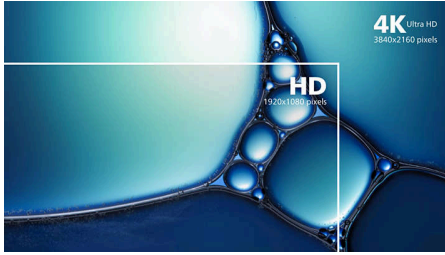

Highlights

UltraClear 4K UHD רזולוציית

משתמשים בפנלים בעלי ביצועים Philips הצגים של UltraClear, 4K גבוהים כדי לספק תמונות ברזולוציית בין שאתה זקוק לתמונות (3840 x 2160) CAD, מקצועיות, מפורטות במיוחד לצורך פתרונות או לאשף פיננסי הפועל על דאפליקציות גרפיות 3 גיליונות אלקטרוניים ענקיים, הצגים של פיליפס יעוררו לחיים את התמונות ואת הגרפיקה שלך.