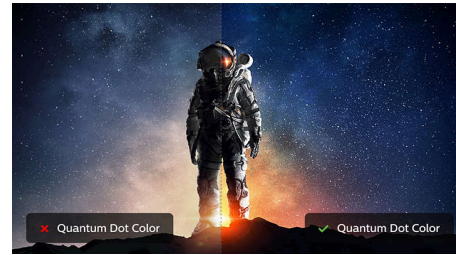

Quantum Dot טכנולוגיית

היא טכנולוגיית Quantum Dot טכנולוגיית ננו-קריסטלים של מוליכים-למחצה חדשנית שפולטת אור באופן מדויק על מנת לייצר כחולים יותר, ירוקים עם LCD ירוקים יותר ואדומים אדומים יותר. צגי מייצרים טווח צבעים דינמי יותר Quantum Dot ומציגים את לוח הצבעים הטבעיים האמיתיים בתמונה. התוצאה - צבע חי ודינמי שצריך לראות אותו כדי להאמין.