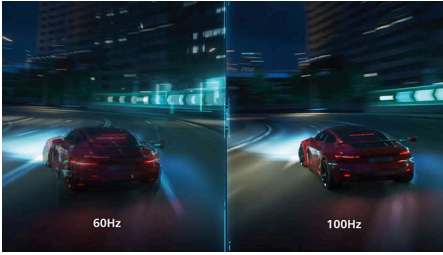

קל להתנסות

- יחיד USB-C יש לחבר את המחשב הנייד באמצעות כבל
- רמקולים סטריאו מובנים למולטימדיה
- לנוחיותך VESA תושבת
- מבטיח קישוריות דיגיטלית אוניברסלית HDMI

איכות נפלאה של תמונה

- לקבלת תמונות חלקות במיוחד 100Hz קצב רענון של 100
- לקבלת תמונות עם פרטים חדים Full HD תצוגת
- רחב - לדיוק התמונה והצבע LED לצפייה בצג IPS טכנולוגיית

Highlights

100Hz רענון של

צג זה של פיליפס מרענן את תמונת המסך עד 100 פעמים בשנייה, מה שהופך את הצג למהיר הרבה יותר מתצוגה רגילה. עם קצב פריימים של 100 הרץ, השחקנים יכולים למצוא את התמונות הקריטיות על המסך שמראות את תנועת האויב בתנועה חלקה במיוחד, כך שניתן יהיה להגיע אליהן בקלות.