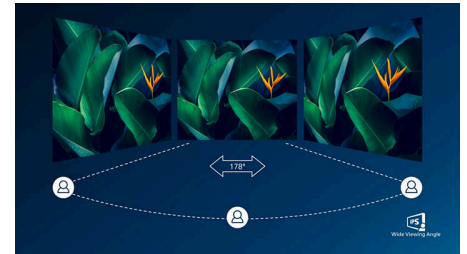

ללא הבהוב, LowBlue מצב

ללא הבהוב פותחה כדי LowBlue טכנולוגיית מצב להפחית את העומס על העיניים ואת תחושת העייפות. השכיחה כעבור שעות מול המסך.

רמקולים סטריאו מובנים

זוג רמקולי סטריאו באיכות גבוהה מובנים בתוך הצג. נראה front firing הרמקול יכול להיות מסוג down firing, בלתי נראה top firing, rear firing, וכד', בהתאם לדגם ולעיצוב.

עם גובה מתכוון Ergo בסיס

הוא בסיס הצג של Ergo הבסיס עם כוון הגובה פיליפס "הידידותי לאנשים", שלא רק ניתן להטות, אלא גם ניתן לכוון את הגובה שלו, כך שכל משתמש יכול לכוון את הצג לפי העדפתו האישית, להבטחת נוחות צפייה ויעילות מרבית.

Full HD16:9 תצוגת

איכות התמונה חשובה. צגים רגילים מספקים איכות, אך Full HD אתה מצפה ליותר. צג זה מאופיין ברזולוציית Full HD, הודות ל 1,920 x 1,080. המאפשר קבלת פרטים חדים ביחד עם בהירות גבוהה, ניגודיות שלא תיאמן וצבעים אמניים, תוכל לצפות לתמונה כמו במציאות.

IPS טכנולוגיית

משתמשים בטכנולוגיה מתקדמת, המעניקה לך IPS צגי זוויות צפייה רחבות במיוחד של 178/178 מעלות ובכך היא מאפשרת צפייה בתצוגה כמעט מכל זווית. שלא מעניקות לך תמונות IPS רגילים, תצוגות TN כפגמים חדות במיוחד, עם תמונות חיות; כך הן אידיאליות לא רק לתמונות, לסרטים ולעיון באינטרנט, אלא גם ליישומים מקצועיים המחייבים דיוק צבע ובהירות עקבית בכל עת.