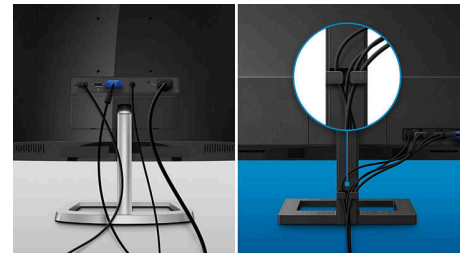

ניהול כבלים

ניהול כבלים הוא עיצוב מדוקדק ששומר על הסדר במקום העבודה על ידי ארגון הכבלים והחוטמים הדרושים להפעלה של התקן תצוגה

Highlights

EasySelect מקש מעבר לתפריט

מאפשר לך EasySelect מקש המעבר הנסתר לתפריט לבצע התאמות מהירות ופשוטות בהגדרות הצג בתפריט התצוגה על גבי המסך.