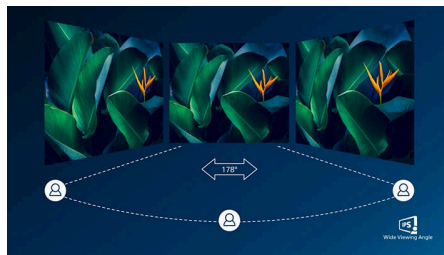

רמקולים סטריאו מובנים

זוג רמקולי סטריאו באיכות גבוהה מובנים בתוך הצג. נראה front firing הרמקול יכול להיות מסוג down firing, בלתי נראה top firing, rear firing, וכד', בהתאם לדגם ולעיצוב.

מעניקות לך תמונות IPS רגילים, תצוגות TN כפנלים חדות במיוחד, עם תמונות חיות; כך הן אידיאליות לא רק לתמונות, לסרטים ולעיון באינטרנט, אלא גם ליישומים מקצועיים המחייבים דיוק צבע ובהירות עקבית בכל עת.

IPS טכנולוגית

משתמשים בטכנולוגיה מתקדמת, המעניקה לך IPS צגי זוויות צפייה רחבות במיוחד של 178/178 מעלות ובכך היא מאפשרת צפייה בתצוגה כמעט מכל זווית. שלא

Specifications

תמונה/תצוגה

גודל הפנל: 34 אינץ' / 86.36 ס"מ
 יחס רוחב-גובה: 21:9
 IPS טכנולוגיית LCD-סוג פנל ה
 W-LED סוג עם תאורה אחורית: מערכת
 0.2325 מ"מ x מרווח בין פיקסלים: 0.2325
 300 cd/m^2 * (בהירות (מקסי):
 צבעי התצוגה: 16.7 מיליון
 NTSC 106.8%*, sRGB (מרחב צבעים (טיפוסי)
 120.3%*
 יחס ניגודיות (טיפוסי): 1000:1
 SmartContrast: Mega Infinity DCR
 *זמן תגובה (טיפוסי): 4 מילי-שניות (אפור לאפור)
 זווית צפייה: 178° (אופקי) / 178° (אנכי), כאשר יחס
 > 10 ניגודיות
 SmartImage שיפור תמונה: משחק
 *1440 ב-75 הרץ x רזולוציה מרבית: 3440
 334.8 (אנכי) מ"מ X שדה צפייה יעיל: 799.8 (אופקי)
 תדירות הסריקה: 30 - 120 קילו-הרץ (אופקי) / 48 - 75
 הרץ (אנכי)
 sRGB: כן
 כן: (ללא בהוב) Flicker-free
 PPI צפיפות פיקסלים: 119.68
 כן LowBlue מצב
 דיסטורשן 25%, H ציפוי מסך התצוגה: מונע ברק, 3
 EasyRead: כן
 כן: AMD של FreeSync™ טכנולוגיית