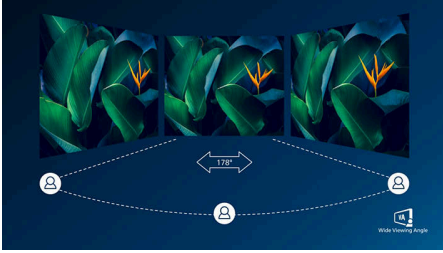

בעיצוב מושלם לחלל שלך

- מאפשרת גמישות VESA תושבת

מקל על העיניים

- לחוויית קריאה כמו מנייר EasyRead מצב
- (ללא הבהוב) Flicker-Free פחות עייפות לעיניים הודות לטכנולוגיית
- לפרודוקטיביות שמקלה על העיניים LowBlue מצב

חוזה מולטימדיה אמיתית

- להדגמות מרביות DisplayPort חיבור
- מבטיח קישוריות דיגיטלית אוניברסלית HDMI
- רמקולים סטריאו מובנים למולטימדיה

תמונות חיות בכל פעם

- 16:9 לקבלת תמונות עם פרטים חדים Full HD תצוגת
- לייעול הגדרות תמונה בקלות, SmartImage הגדרות מראש של
- מספקת תמונות נפלאות עם זוויות צפייה רחבות VA תצוגת
- פעולה חלקה ללא מאמץ עם טכנולוגיית סנכרון מותאם

Highlights

תצוגת VA

מבית פיליפס משתמשת בטכנולוגיה VA-LED תצוגת ה מתקדמת של יישור אנכי מרובה תחומים, המעניקה לך שיעורי ניגודיות סטטית גבוהים ביותר - לקבלת תמונות בהירות וחיות במיוחד. בשעה שיישומים משרדיים רגילים מטופלים בקלות, הוא מתאים במיוחד לתמונות, לדפדוף באינטרנט, לסרטים, למשחקים וליישומי גרפיקה תובעניים. טכנולוגיית ניהול הפיקסלים היעיל שלו מעניקה לך זווית צפייה רחבה במיוחד של תמונות חדות, מעלות, והתוצאה היא תמונות חדות

תצוגת Full HD16:9

איכות התמונה חשובה. צגים רגילים מספקים איכות, אך Full HD אתה מצפה ליותר. צג זה מאופיין ברזולוציית Full HD, הודות ל 1,920 x 1,080 משופרת. Full HD, המאפשר קבלת פרטים חדים ביחד עם בהירות גבוהה, ניגודיות שלא תיאמן וצבעים אמינים, תוכל לצפות לתמונה כמו במציאות.