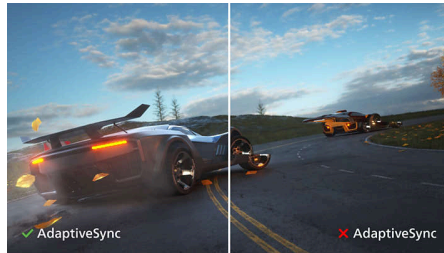

Highlights

תצוגת VA

מבית פיליפס משתמשת בטכנולוגיה VA-LED תצוגת ה מתקדמת של יישור אנכי מרובה תחומים, המעניקה לך שיעורי ניגודיות סטטית גבוהים ביותר - לקבלת תמונות בהירות וחיות במיוחד. בשעה שיישומים משרדיים רגילים מטופלים בקלות, הוא מתאים במיוחד לתמונות, לדפדוף באינטרנט, לסרטים, למשחקים וליישומי גרפיקה תובעניים. טכנולוגיית ניהול הפיקסלים היעיל שלו מעניקה לך זווית צפייה רחבה במיוחד של תמונות חדות, מעלות, והתוצאה היא תמונות חדות

תצוגת Full HD16:9

איכות התמונה חשובה. צגים רגילים מספקים איכות, אך Full HD אתה מצפה ליותר. צג זה מאופיין ברזולוציית Full HD, הודות ל 1,920 x 1,080 משופרת. Full HD, המאפשר קבלת פרטים חדים ביחד עם בהירות גבוהה, ניגודיות שלא תיאמן וצבעים אמינים, תוכל לצפות לתמונה כמו במציאות.

SmartImage

היא טכנולוגיה בלעדית משוכללת של SmartImage פיליפס, המנתחת את התוכן המוצג על המסך ומעניקה לך ביצועי תצוגה ממוטבים. ממשק זה, ייחודי למשתמש, מאפשר לך לבחור מצבים שונים, כגון תמונה, סרט, משחק, חיסכון וכד', שיתאים Office, מוטב באופן דינמי, SmartImage. ליישום שבישומ בהתאם לבחירה, את הניגודיות, את רווית הצבע ואת החדות של תמונות וסרטונים, לקבלת ביצועי תצוגה אולטימטיביים. מצב החיסכון מאפשר לך חיסכון משמעותי בחשמל. הכול בזמן אמת, תוך לחיצה על לחצן יחיד!

טכנולוגיית סנכרון מותאם

אינך צריך לבחור האם המשחק יהיה לא יציב או עם מסגרות שבורות. באמצעות טכנולוגיית סנכרון מותאם תקבל ביצועים זורמים ללא ארטיפקט, למעשה בכל קצב מסגרות, רענון מהיר וחלק זמן תגובה מהיר במיוחד.