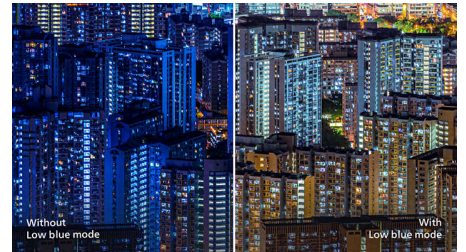

מצב LowBlue

מחקרים הראו כי בדיוק כפי שקרניים אולטרא סגולות יכולות לגרום נזק לעיניים, קרני אור כחול באורך גל קצר יכולות לגרום נזק לעיניים ולהשפיע על LED מצגי של פיליפס LowBlue הראייה לאורך זמן. הגדרת מצב שפותחה לרווחתך, עושה שימוש בטכנולוגיית תוכנה חכמה כדי להפחית את הפגיעה של אור כחול באורך גל קצר.