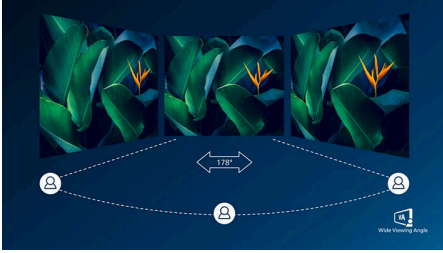

- עיצוב קומפקטי חוסך במקום
- מאפשרת גמישות VESA תושבת

מקל על העיניים

- לחוויית קריאה כמו מנייר EasyRead מצב
- (ללא הבהוב) Flicker-Free פחות עייפות לעיניים הודות לטכנולוגיית
- לפרודוקטיביות שמקלה על העיניים LowBlue מצב

תמונות חיות בכל פעם

- לקבלת פרטים בשחור עשיר SmartContrast
- 16:9 לקבלת תמונות עם פרטים חדים Full HD תצוגת
- לייעול הגדרות תמונה בקלות, SmartImage הגדרות מראש של
- מספקת תמונות נפלאות עם זוויות צפייה רחבות VA תצוגת

Highlights

תצוגת VA

מבית פיליפס משתמשת בטכנולוגיה VA-LED תצוגת ה מתקדמת של יישור אנכי מרובה תחומים, המעניקה לך שיעורי ניגודיות סטטית גבוהים ביותר - לקבלת תמונות בהירות וחיות במיוחד. בשעה שיישומים משרדיים רגילים מטופלים בקלות, הוא מתאים במיוחד לתמונות, לדפדוף באינטרנט, לסרטים, למשחקים וליישומי גרפיקה תובעניים. טכנולוגיית ניהול הפיקסלים היעיל שלו מעניקה לך זווית צפייה רחבה במיוחד של 178/178 מעלות, והתוצאה היא תמונות חדות

תצוגת Full HD16:9

איכות התמונה חשובה. צגים רגילים מספקים איכות, אך Full HD אתה מצפה ליותר. צג זה מאופיין ברזולוציית Full HD, ממשופרת. הודות ל 1,920 x 1,080, המאפשר קבלת פרטים חדים ביחד עם בהירות גבוהה, ניגודיות שלא תיאמן וצבעים אמינים, תוכל לצפות לתמונה כמו במציאות.