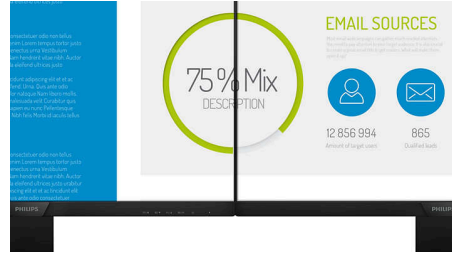

UltraNarrow גבול

מאפיינים בגבולות צרים Philips הצגים החדשים של במיוחד, עם הסחות דעת מינימליות וגודל צפייה מרבי. הצגים מותאמים במיוחד לתצוגה מרובה או לתצוגה בהטיה במשחקים, עיצוב גרפי ויישומים מקצועיים. נותנת תחושה של שימוש ultra-narrow תצוגת גבולות. בצג אחד גדול.