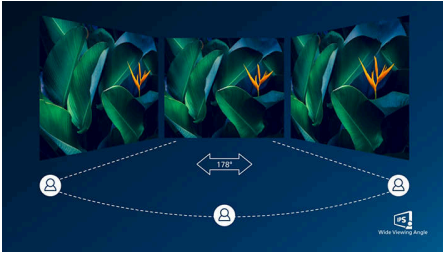

חווה מולטימדיה אמיתית

- מלא HD לצורך בידור HDMI-מוכן ל

תמונות חיות בכל פעם

- לקבלת פרטים בשחור עשיר SmartContrast
- רחב – לדיוק התמונה והצבע LED לצפייה בצג IPS טכנולוגיית
- 16:9 לקבלת תמונות עם פרטים חדים Full HD תצוגת
- ליעול הגדרות תמונה בקלות, SmartImage הגדרות מראש של
- שוליים דקים למראה חלק

Highlights

IPS טכנולוגיית

משתמשים בטכנולוגיה מתקדמת, המעניקה לך IPS צגי זוויות צפייה רחבות במיוחד של 178/178 מעלות ובכך היא מאפשרת צפייה בתצוגה כמעט מכל זווית. שלא מעניקות לך תמונות IPS רגילים, תצוגות TN כפנלים חדות במיוחד, עם תמונות חיות; כך הן אידיאליות לא רק לתמונות, לסרטים ולעיון באינטרנט, אלא גם ליישומים מקצועיים המחייבים דיוק צבע ובהירות עקבית בכל עת.

Full HD16:9 תצוגה

איכות התמונה חשובה. צגים רגילים מספקים איכות, אך Full HD אתה מצפה ליותר. צג זה מאופיין ברזולוציית Full HD, הודות ל 1,920 x 1,080 משופרת. Full HD-מאפשר קבלת פרטים חדים ביחד עם בהירות גבוהה, ניגודיות שלא תיאמן וצבעים אמינים, תוכל לצפות לתמונה כמו במציאות.

UltraNarrow גבול

מאפיינים בגבולות צרים Philips הצגים החדשים של במיוחד, עם הסחות דעת מינימליות וגודל צפייה מרבי. הצגים מותאמים במיוחד לתצוגה מרובה או לתצוגה בהטיה במשחקים, עיצוב גרפי ויישומים מקצועיים. נותנת תחושה של שימוש ultra-narrow תצוגת גבולות. בצג אחד גדול.