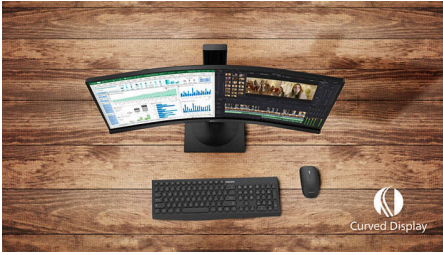

PHILIPS

Ultra Wide-Color
מקומר עם LCD צג

סדרה E

32 אינץ' / 80 ס"מ (32")

3840 x 2160(4K UHD)

328E1CA

פשוט סוחר

אברזולוציית 4K Ultra-clear. בגודל 32 אינץ' מספק חווייה כלל חושית בעיצוב מסוגן E הצג מסדרת Ultra wide-color וטכנולוגיית Adaptive-Sync שלך עם 4K Ultra-wide-color! מפיחים חיים בתמונות שלך

תכונות שתוכננו עבורך

- להדגמות מרביות DisplayPort חיבור
- מבטיח קישוריות דיגיטלית אוניברסלית HDMI
- רמקולים סטריאו מובנים למולטימדיה
- (ללא הבהוב) Flicker-Free פחות עייפות לעיניים הודות לטכנולוגיית
- לפרודוקטיביות שמקלה על העיניים LowBlue מצב
- ניהול כבלים מפחית את הבלגן בכבלים לקבלת מקום עבודה מסודר

עיצוב מעוקל ששואב השראה מהעולם סביבנו

- צג בעיצוב מקומר לקבלת חווייה כלל-חושית

איכות נפלאה של תמונה

- לקבלת פרטים בשחור עשיר SmartContrast
- מספקת תמונות נפלאות עם זוויות צפייה רחבות VA תצוגת
- מבטיחה דיוק (3,840x2,160) UltraClear 4K UHD רזולוציית
- מרחיבה את טווח הצבעים לקבלת תמונה חיה Ultra Wide-Color
- פעולה חלקה ללא מאמץ עם טכנולוגיית סנכרון מותאם

Highlights

צג בעיצוב מקומר

צגים לשולחן העבודה מציעים חוויית משתמש אישית, המתאימה מאד לעיצוב מקומר. מסך מקומר מציע חוויה כלל-חושית נעימה אך מעודנת, המתמקדת בך, במרכז השולחן העבודה.

Ultra Wide-Color טכנולוגיית