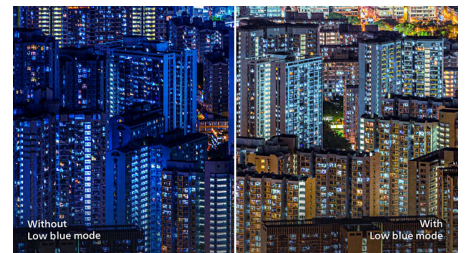

מצב LowBlue

מחקרים הראו כי בדיוק כפי שקרניים אולטרה סגולות יכולות לגרום נזק לעיניים, קרני אור כחול באורך גל קצר יכולות לגרום נזק לעיניים ולהשפיע על LED מצגי של פיליפס LowBlue הראייה לאורך זמן. הגדרת מצב שפותחה לרווחתך, עושה שימוש בטכנולוגיית תוכנה חכמה כדי להפחית את הפגיעה של אור כחול באורך גל קצר.