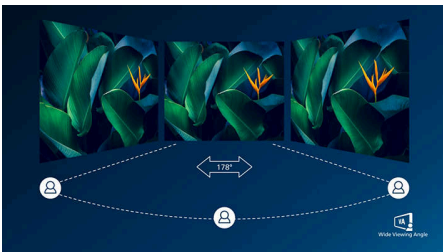

עיצוב מעוקל ששואב השראה מהעולם סביבנו

- צג בעיצוב מקומר לקבלת חווייה כלל-חושית

איכות נפלאה של תמונה

- לקבלת פרטים בשחור עשיר SmartContrast
- מספקת תמונות נפלאות עם זוויות צפייה רחבות VA תצוגת
- מבטיחה דיוק (3,840x2,160) UltraClear 4K UHD רזולוציית
- מרחיבה את טווח הצבעים לקבלת תמונה חיה Ultra Wide-Color
- פעולה חלקה ללא מאמץ עם טכנולוגיית סנכרון מותאם

Highlights

צג בעיצוב מקומר

צגים לשולחן העבודה מציעים חוויית משתמש אישית, המתאימה מאד לעיצוב מקומר. מסך מקומר מציע חוויה כלל-חושית נעימה אך מעודנת, המתמקדת בך, במרכז השולחן העבודה.

Ultra Wide-Color טכנולוגיית

מספקת טווח רחב של Ultra Wide-Color טכנולוגיית מרחיבה Ultra Wide-Color. צבעים לתמונה בהירה יותר, את "מרחב הצבעים" ומפיקה ירוק טבעי יותר, אדום חי וכחול עמוק יותר. החייה מדיה בידורית, תמונות ואפילו את הפרודוקטיביות והחדר להם צבעים חיים Ultra Wide-Color בעזרת טכנולוגיית.

VA תצוגת

מבית פיליפס משתמשת בטכנולוגיה VA-LED תצוגת ה מתקדמת של יישור אנכי מרובה תחומים, המעניקה לך שיעורי ניגודיות סטטית גבוהים ביותר - לקבלת תמונות בהירות וחיות במיוחד. בשעה שישושים משרדיים רגילים מטופלים בקלות, הוא מתאים במיוחד לתמונות, לדפדוף באינטרנט, לסרטים, למשחקים וליישומי גרפיקה תובעניים. טכנולוגיית ניהול הפיקסלים היעיל שלו מעניקה לך זווית צפייה רחבה במיוחד של 178/178 מעלות, והתוצאה היא תמונות חדות