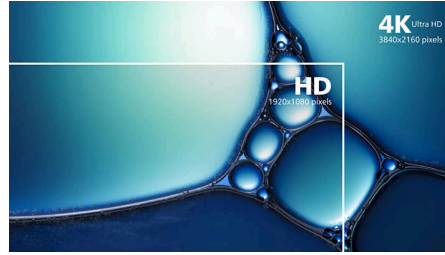

UltraClear 4K UHD רזולוציית

משתמשים בפנלים בעלי ביצועים Philips הצגים של UltraClear, 4K UHD גבוהים כדי לספק תמונות ברזולוציית בין שאתה זקוק לתמונות (3840 x 2160) CAD, מקצועיות, מפורסות במיוחד לצורך פתרונות או לאשף פיננסי הפועל על סאפליקציות גרפיות 3 גיליונות אלקטרוניים ענקיים, הצגים של פיליפס יעוררו לחיים את התמונות ואת הגרפיקה שלך.