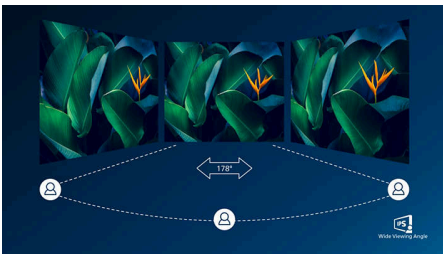

קל להתנסות

- רמקולים סטריאו מובנים למולטימדיה
- לנוחיותך VESA תושבת
- מבטיח קישוריות דיגיטלית אוניברסלית HDMI

איכות נפלאה של תמונה

- לקבלת תמונות חלקות במיוחד 100Hz קצב רענון של 100
- 16:9 לקבלת תמונות עם פרטים חדים Full HD תצוגת
- רחב – לדיוק התמונה והצבע LED לצפייה בצג IPS טכנולוגיית
- לתמונה חדה ומשחק חלק (MPRT) תגובה מהירה של 1 מילי-שניות

Highlights

100Hz רענון של קצב

צג זה של פיליפס מרענן את תמונת המסך עד 100 פעמים בשנייה, מה שהופך את הצג למהיר הרבה יותר מתצוגה רגילה. עם קצב פריימים של 100 הרץ, השחקנים יכולים למצוא את התמונות הקריטיות על המסך שמראות את תנועת האויב בתנועה חלקה במיוחד, כך שניתן יהיה להגיע אליהן בקלות.

IPS טכנולוגיית

משתמשים בטכנולוגיה מתקדמת, המעניקה לך IPS צגי זוויות צפייה רחבות במיוחד של 178/178 מעלות ובכך היא מאפשרת צפייה בתצוגה כמעט מכל זווית. שלא מעניקות לך תמונות IPS רגילים, תצוגות TN כפנלים חדות במיוחד, עם תמונות חיות, כך הן אידיאליות לא רק לתמונות, לסרטים ולעיון באינטרנט, אלא גם ליישומים מקצועיים המחייבים דיוק צבע ובהירות עקבית בכל עת.