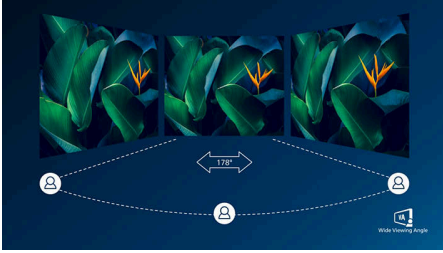

### מקל על העיניים

- לחוויית קריאה כמו מנייר EasyRead מצב
- ללא הבהוב) Flicker-Free פחות עייפות לעיניים הודות לטכנולוגיית
- לפרודוקטיביות שמקלה על העיניים LowBlue מצב

### תמונות חיות בכל פעם

- לקבלת פרטים בשחור עשיר SmartContrast
- 16:9 לקבלת תמונות עם פרטים חדים Full HD תצוגת
- לייעול הגדרות תמונה בקלות, SmartImage הגדרות מראש של
- מספקת תמונות נפלאות עם זוויות צפייה רחבות VA תצוגת

## תצוגת VA

מבית פיליפס משתמשת בטכנולוגיה VA-LED תצוגת ה מתקדמת של יישור אנכי מרובה תחומים, המעניקה לך שיעורי ניגודיות סטטית גבוהים ביותר - לקבלת תמונות בהירות וחיות במיוחד. בשעה שיישומים משרדיים רגילים מטופלים בקלות, הוא מתאים במיוחד לתמונות, לדפדוף באינטרנט, לסרטים, למשחקים וליישומי גרפיקה תובעניים. טכנולוגיית ניהול הפיקסלים היעיל שלו מעניקה לך זווית צפייה רחבה במיוחד של 178/178 מעלות, והתוצאה היא תמונות חדות