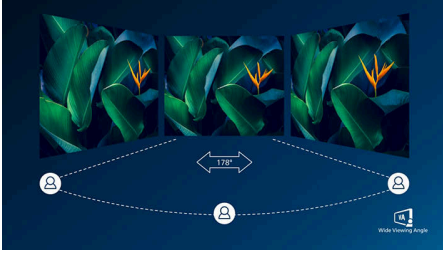

בעיצוב מושלם לחלל שלך

- מאפשרת גמישות VESA תושבת

מקל על העיניים

- לחוויית קריאה כמו מנייר EasyRead מצב
- (ללא הבהוב) Flicker-Free פחות עייפות לעיניים הודות לטכנולוגיית
- לפרודוקטיביות שמקלה על העיניים LowBlue מצב

חוזה מולטימדיה אמיתית

- מבטיח קישוריות דיגיטלית אוניברסלית HDMI

תמונות חיות בכל פעם

- 16:9 לקבלת תמונות עם פרטים חדים Full HD תצוגת
- לייעול הגדרות תמונה בקלות, SmartImage הגדרות מראש של
- מספקת תמונות נפלאות עם זוויות צפייה רחבות VA תצוגת
- פעולה חלקה ללא מאמץ עם טכנולוגיית סנכרון מותאם

Highlights

תצוגת VA

מבית פיליפס משתמשת בטכנולוגיה VA-LED תצוגת ה מתקדמת של יישור אנכי מרובה תחומים, המעניקה לך שיעורי ניגודיות סטטית גבוהים ביותר - לקבלת תמונות בהירות וחיות במיוחד. בשעה שיישומים משרדיים רגילים מטופלים בקלות, הוא מתאים במיוחד לתמונות, לדפדוף באינטרנט, לסרטים, למשחקים וליישומי גרפיקה תובעניים. טכנולוגיית ניהול הפיקסלים היעיל שלו מעניקה לך זווית צפייה רחבה במיוחד של 178/178 מעלות, והתוצאה היא תמונות חדות

תצוגת Full HD16:9

איכות התמונה חשובה. צגים רגילים מספקים איכות, אך Full HD אתה מצפה ליותר. צג זה מאפיין ברזולוציית Full HD, הודות ל 1,920 x 1,080 משופרת. Full HD, המאפשר קבלת פרטים חדים ביחד עם בהירות גבוהה, ניגודיות שלא תיאמן וצבעים אמינים, תוכל לצפות לתמונה כמו במציאות.