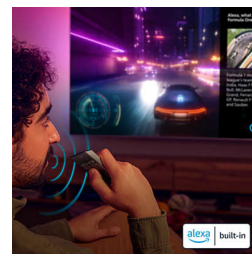

Design, der siger det hele

- Tilføj klarhed til hvert ord med Stemmeboost
- Europæisk design
- Vælg et større TV
- Tilslutningsmuligheder, der er klar til gaming

Smart. Elegant. Tilsluttet.

- Opret nemt forbindelse til dit Smart Home-netværk
- Hold indhold tættere på med Titan OS
- DTS:X til medrivende 3D-lydoplevelser

Nem betjening

Kompatibilitet med Matter Smart Home giver problemfri integration med dit eksisterende Smart Home-netværk. Hvis du vil betjene TV'et fra din Matter Smart Home-app eller med stemmestyringstjenester, skal du blot trykke på knappen på fjernbetjeningen og tale. Dæmp lyset. Indstil termostaten. Tænd endda dit Philips Ambilight TV. En enkelt kommando klarer det hele.