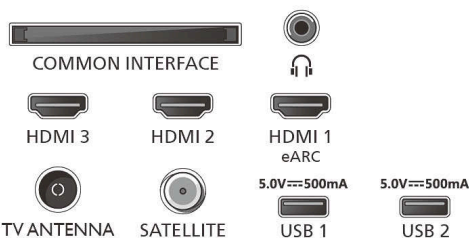

Trådløs forbindelse: Wi-Fi 802,11 AC, 2x2, Dual

band, Bluetooth 5.2

HDCP 2.3: Ja, på alle HDMI

HDMI ARC: Ja, på HDMI1

HDMI 2.1-funktioner: eARC på HDMI 1,

eARC/VRR/ALLM understøttes

EasyLink 2.0: Ekstern indstilling via TV'ets

brugergrenseflade, HDMI-CEC til Philips TV/SB

Understøttede HDMI-videofunktioner

Spil: ALLM, HDMI VRR

HDR: HLG, HDR10, HDR10+ kompatibel

EU-energikort

EPREL-registreringsnumre: 2249304

Energiklasse for SDR: D

Strømkrav i tændt tilstand for SDR:

102 Kwh/1000 t.

Energiklasse for HDR: G

Strømkrav i tændt tilstand for HDR:

172 Kwh/1000 t.

Strømforbrug ved slukket tilstand: i/t

Netværksbaseret standbytilstand: 2,0 W

Anvendt panelteknologi: QLED LCD

Strøm

Lysnet: 100-240 VAC, 50/60 Hz

Standby-strømforbrug: mindre end 0,5 W

Strømbesparende funktioner: Timer til auto-sluk,

Lyssensor, Eco-tilstand, Slå billede fra (ved radio)

Tilbehør

Medfølgende tilbehør: 2 x AAA batterier,

Brochure med oplysninger om juridiske forhold

og sikkerhed, Fjernbetjening, Bordstand,

Netledning, Lynhåndbog

Design

Farver på TV: Mat sort ramme

Standerdesign: Buestand i sort metal

Mål

Afstand mellem 2 stander: 1490 mm

Kan monteres på en væg: 400 x 300 mm

TV uden holder (B x H x D): 1669 x 968 x 93 mm

TV med holder (B x H x D): 1669 x 1030 x 353 mm

Ydre emballage (B x H x D): 1879 x 1106 x 174 mm

Vægt på TV uden holder: 21,73 kg

Vægt på TV med holder: 22,34 kg

Vægt inkl. emballage: 31,86 kg

Connections

Side

Down

* Dette fjernsyn indeholder kun bly i visse dele eller komponenter, hvor der ikke findes alternative teknologier, i overensstemmelse med de dispensationsbestemmelser, der findes under RoHS-direktivet.

* TV'et understøtter DVB-modtagelse af gratis kanaler. Bestemte DVB-udbydere understøttes muligvis ikke. Du kan se en opdateret liste i afsnittet Ofte stillede spørgsmål på Philips' support-websted. For nogle udbydere kræves der programkort eller abonnement. Kontakt din udbyder for at få flere oplysninger.

* Tilgængeligheden af Smart TV-appen varierer afhængigt af TV-model og land. Du kan finde flere oplysninger på: www.philips.com/smarttv

* Philips TV Remote App og de tilknyttede funktioner varierer afhængigt af TV-model, operatør og land samt smart-enhedsmodel og operativsystem. Du kan finde flere oplysninger på: www.philips.com/TVRemoteapp

* EPG og den faktiske tilgængelighed (op til 8 dage) afhænger af land og operatør.

* Netflix-abonnement er påkrævet. Underlagt vilkår på <https://www.netflix.com>

* Amazon Prime er tilgængelig på udvalgte sprog og i udvalgte lande.

* Amazon, Alexa og alle relaterede logoer er varemærker tilhørende Amazon.com, Inc. eller dets associerede selskaber. Amazon Alexa er tilgængelig på udvalgte sprog og i udvalgte lande.

* Knappen til over-the-top-medietjenester på fjernbetjeningen vil være forskellig fra land til land. Se det aktuelle produkt i emballagen.

* Google Assistant er tilgængelig på forskellige sprog og i forskellige lande afhængigt af produkttyper.

* Mængden af stemmestyringstjenester via TV'et varierer alt efter land og sprog. Kontakt vores kundeservice for at få mere at vide.

* Apple, AirPlay og Apple Home er varemærker tilhørende Apple Inc., registreret i USA og andre lande og områder.