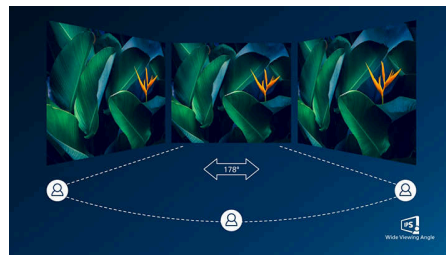

רמקולים סטריאו מובנים

זוג רמקולי סטריאו באיכות גבוהה מובנים בתוך הצג. נראה front firing הרמקול יכול להיות מסוג down firing, בלתי נראה top firing, rear firing, וכד', בהתאם לדגם ולעיצוב.

מעניקות לך תמונות IPS רגילות, תצוגות TN כפנלים חדות במיוחד, עם תמונות חיות; כך הן אידיאליות לא רק לתמונות, לסרטים ולעיון באינטרנט, אלא גם ליישומים מקצועיים המחייבים דיוק צבע ובהירות עקבית בכל עת.

IPS טכנולוגיית

משתמשים בטכנולוגיה מתקדמת, המעניקה לך IPS צגי זוויות צפייה רחבות במיוחד של 178/178 מעלות ובכך היא מאפשרת צפייה בתצוגה כמעט מכל זווית. שלא

Specifications

תמונה/תצוגה

גודל הפנל: 28" / 71.1 ס"מ
 יחס רוחב-גובה: 9:16
 IPS טכנולוגיית LCD-סוג פנל ה
 W-LED סוג עם תאורה אחורית: מערכת
 מ"מ 0.16 x מרווח בין פיקסלים: 0.16
 cd/m² בהירות: 300
צבעי התצוגה: תמיכת צבע ב-1.07 מיליארד צבעים
 NTSC 106.9%*, sRGB 119.7%*
יחס ניגודיות (טיפוסי): 1000:1
SmartContrast: Mega Infinity DCR
 *זמן תגובה (טיפוסי): 4 מילי-שניות (מאפור לאפור)
 זווית צפייה: 178° (אופקי) / 178° (אנכי), כאשר יחס
 > 10; 10 ניגודיות
 SmartImage שיפור תמונה: משחק
 *2160 ב-60 הרץ x רזולוציה מרבית: 3840
 (אנכי) x 341.28 שדה צפייה יעיל: 620.93 (אופקי)
 תדירות הסריקה: 30 - 140 קילו-הרץ (אופקי) / 40 - 60
 הרץ (אנכי)
 sRGB: כן
 Delta E: > 2 (sRGB)
 Flicker-free (ללא הבהוב) כן
 PPI צפיפות פיקסלים: 157
 LowBlue: מצב כן
 דיסטורשן 25%, H ציפוי מסך התצוגה: מונע ברק, 3
SmartUniformity: 93 ~ 105%
 EasyRead: כן
 כן AMD של FreeSync™ טכנולוגיית