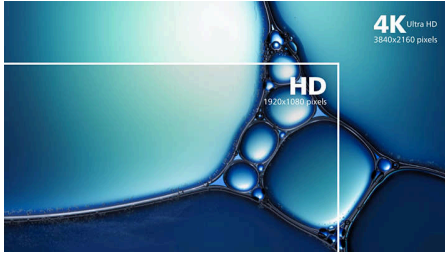

Highlights

UltraClear 4K UHD רזולוציית

משתמשים בפנלים בעלי ביצועים Philips הצגים של UltraClear, 4K גבוהים כדי לספק תמונות ברזולוציית בין שאתה זקוק לתמונות (3840 x 2160) CAD, מקצועיות, מפורסות במיוחד לצורך פתרונות או לאשף פיננסי הפועל על דאפליקציות גרפיות 3 גיליונות אלקטרוניים ענקיים, הצגים של פיליפס יעוררו לחיים את התמונות ואת הגרפיקה שלך.