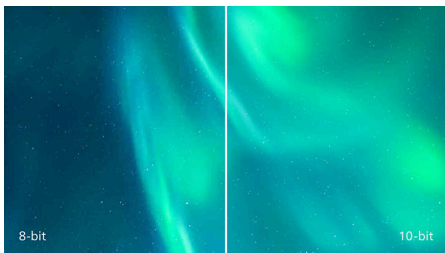

1.07 מיליארד צבעים

הצג מספק עומק צבע מדהים באמצעות 1.07 מיליארד צבעים, ואת מרחב הצבעים הטוב ביותר ליצירה מחדש של תמונה חלקה, מדויקת וחיה. תיהנה מתמונות מדויקות ונאמנות לחיים במשחקים, בצפייה בסרטים או בעבודה הנסמכת על צבעים ביישומים גרפיים.