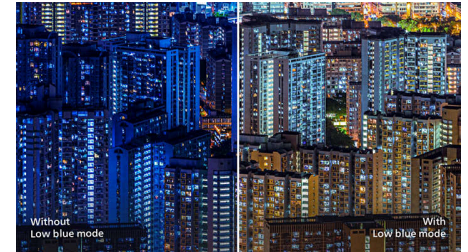

LowBlue מצב

מחקרים הראו כי בדיוק כפי שקרניים אולטרא סגולות יכולות לגרום נזק לעיניים, קרני אור כחול באורך גל קצר יכולות לגרום נזק לעיניים ולהשפיע על LED מצני של פיליפס LowBlue הראייה לאורך זמן. הגדרת מצב שפותחה לרווחתך, עושה שימוש בטכנולוגיית תוכנה חכמה כדי להפחית את הפגיעה של אור כחול באורך גל קצר.