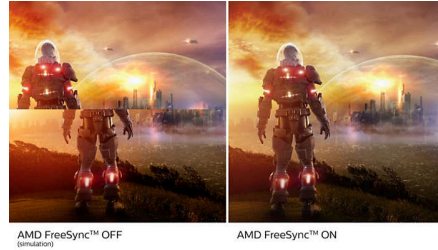

משחק חלק במיוחד

אינך צריך לבחור האם המשחק יהיה לא יציב או עם מסגרות שבורות. באמצעות הצג החדש מבית פיליפס זה לא צריך להיות המצב. באמצעות טכנולוגיית FreeSync™ ללא AMD זורמים לקבל ביצועים מסגרות, רענון מהיר וחלק זמן תגובה מהיר במיוחד.