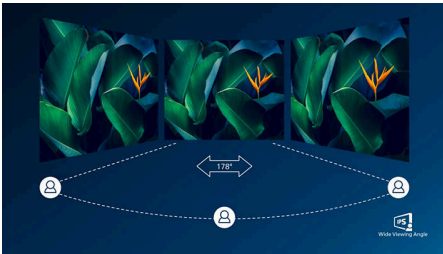

איכות נפלאה של תמונה

- לקבלת תמונות חלקות במיוחד 100Hz קצב רענון של
- רחב – לדיוק התמונה והצבע LED לצפייה בצג IPS טכנולוגיית
- פיקסלים 2,560x1,440 עם Crystalclear תמונות
- לתמונות צבעוניות שדומות יותר למציאות (HDR) High Dynamic Range

Highlights

100 קצב רענון של Hz

צג זה של פיליפס מרענן את תמונת המסך עד 100 פעמים בשנייה, מה שהופך את הצג למהיר הרבה יותר מתצוגה רגילה. עם קצב פריימים של 100 הרץ, השחקנים יכולים למצוא את התמונות הקריטיות על המסך שמראות את תנועת האויב בתנועה חלקה במיוחד, כך שניתן יהיה להגיע אליהן בקלות.

IPS טכנולוגיית

משתמשים בטכנולוגיה מתקדמת, המעניקה לך צג זוויות צפייה רחבות במיוחד של 178/178 מעלות ובכך היא מאפשרת צפייה בתצוגה כמעט מכל זווית. שלא מעניקות לך תמונות IPS רגילים, תצוגות TN כפנלים חדות במיוחד, עם תמונות חיות; כך הן אידיאליות לא רק לתמונות, לסרטים ולעיון באינטרנט, אלא גם ליישומים מקצועיים המחייבים דיוק צבע ובהירות עקבית בכל עת.