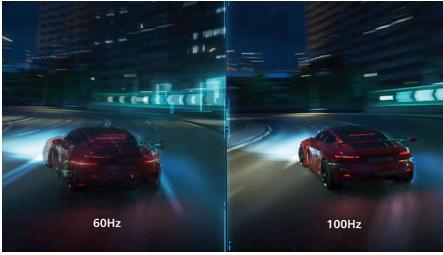

Highlights

100 קצב רענון של Hz

צג זה של פיליפס מרענן את תמונת המסך עד 100 פעמים בשנייה, מה שהופך את הצג למהיר הרבה יותר מתצוגה רגילה. עם קצב פריימים של 100 הרץ, השחקנים יכולים למצוא את התמונות הקריטיות על המסך שמראות את תנועת האויב בתנועה חלקה במיוחד, כך שניתן יהיה להגיע אליהן בקלות.