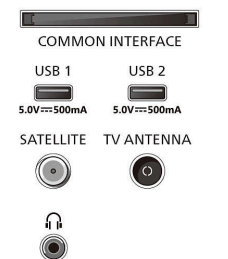

Specificaties

Europese energiekaart

EPREL-registratienummers: 2227040

Energieklasse voor SDR: E

Stroomverbruik voor SDR wanneer

ingeschakeld: 22 KWh/1000 u

Energieklasse voor HDR: G

Stroomverbruik voor HDR wanneer

ingeschakeld: 36 KWh/1000 u

Energieverbruik wanneer uitgeschakeld: n.v.t.

Netwerkstand-bymodus: 2,0 W

Gebruikte panel-technologie: LED-LCD

Vermogen

Netspanning: AC 100 - 240 V, 50/60 Hz

Stroomverbruik in stand-bystand: minder dan 0,5 W

Functies voor energiebesparing: Timer voor automatisch uitschakelen, Lichtsensor, Beeld uit (voor radio), Eco-modus

Accessoires

Meegeleverde accessoires: Voedingskabel, 2 AAA-batterijen, Brochure met wettelijk verplichte informatie en veiligheidsgegevens, Tafelstandaard, Afstandsbediening, Snelstartgids

Ontwerp/Design

Kleuren van de TV: Zwarte lage plastic rand

Ontwerp van de standaard: Zwart zeepbakje van plastic

Afmetingen

Afstand tussen 2 standaarden: 630 mm

Geschikt voor wandmontage: 100 x 100 mm

TV zonder standaard (B x H x D): 715 x 432 x 83 mm

TV met standaard (B x H x D): 715 x 448 x 205 mm

Kartonnen verpakking (B x H x D): 790 x 500 x 123 mm

Gewicht van TV zonder standaard: 3,45 kg

Gewicht van TV met standaard: 3,5 kg

Gewicht (incl. verpakking): 4,6 kg

32PHS6000 / 40PFS6000

Side