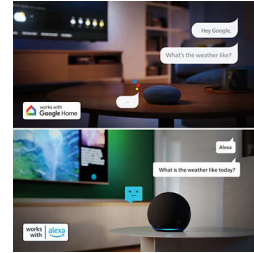

Compatibiliteit met Matter Smart Home

Dankzij compatibiliteit met Matter Smart Home kunt u uw TV bedienen via de Matter Smart Home-app, via spraakbediening met apparaten met Alexa of via uw Google-smartspeakers. Zo kunt u met uw stem films en series zoeken, aanbevelingen krijgen en nog veel meer.

Europees design

Het is erg belangrijk om een design te vinden dat aansluit bij uw behoeften. Frame zonder randen. Aantrekkelijke standaard. Europese kennis. Hier komen design, beeld en geluid echt samen als de slimme keuze.

Keuzevrijheid

Kies voor veelzijdig. Kies de TV die het beste bij u past. Van de slaapkamer tot de badkamer en van de keuken tot de camper – het compacte design past perfect in elke ruimte.