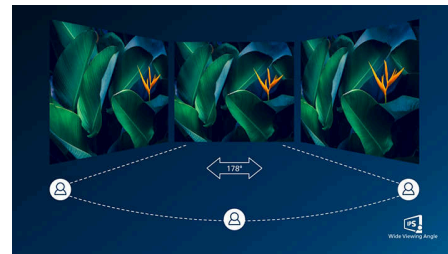

UltraClear 4K UHD רזולוציית

משתמשים בפנלים בעלי ביצועים Philips הצגים של UltraClear, 4K גבוהים כדי לספק תמונות ברזולוציית בין שאתה זקוק לתמונות (3840 x 2160) CAD, מקצועיות, מפורטות במיוחד לצורך פתרונות או לאשף פיננסי הפועל על דאפליקציות גרפיות 3 גיליונות אלקטרוניים ענקיים, הצגים של פיליפס יעוררו לחיים את התמונות ואת הגרפיקה שלך.

IPS טכנולוגיית

משתמשים בטכנולוגיה מתקדמת, המעניקה לך IPS צגי זוויות צפייה רחבות במיוחד של 178/178 מעלות ובכך היא מאפשרת צפייה בתצוגה כמעט מכל זווית. שלא

מעניקות לך תמונות IPS רגילים, תצוגות TN כפנלים חדות במיוחד, עם תמונות חיות; כך הן אידיאליות לא רק לתמונות, לסרטים ולעיון באינטרנט, אלא גם ליישומים מקצועיים המהייבים דיוק צבע ובהירות עקבית בכל עת.