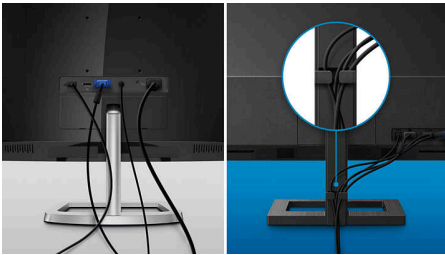

Highlights

אפס מסגרת

בטל את המסגרת סביב הצג בעיצוב "אפס מסגרת" המציג תמונה רחבה במראה מודרני, וחיווי שלמעשה נטולת מסגרת להתקנת צגים מרובים.

ניהול כבלים

ניהול כבלים הוא עיצוב מדוקדק ששומר על הסדר במקום העבודה על ידי ארגון הכבלים והחוטאים הדרושים להפעלה של התקן תצוגה.

חיבור USB-C

עם אספקת USB Type-C צג זה של פיליפס כולל חיבור חשמל. בעזרת ניהול צריכת חשמל חכם וגמיש, אפשר לטעון את המכשיר התואם שלך בצורה ישירה. חיבור ה

הדק, וההפיך מאפשר חיבור קל בכבל יחיד USB-C. אפשר גם לצפות בווידאו ברזולוציה גבוהה ולהעביר נתונים במהירות גבוהה במיוחד, תוך כדי הפעלה וטעינה בו-זמנית של המכשיר התואם.

הפעלה וטעינה של מחשב נייד

USB מובנה שעומד בתקן USB-C צג זה כולל מחבר USB Power Delivery. על ידי ניהול צריכת חשמל חכם וגמיש, תוכל כעת להפעיל ולטעון מחשב נייד תואם* כבל יחיד USB-C ישירות מהצג באמצעות כבל.

Highlights

SmartErgoBase

הוא בסיס צג המאפשר נוחות צג ארגונומית ומספק ניהול כבלים. הבסיס יכול להסתובב מצד לצד, לנעות ולהסתובב בזוויות שונות כדי להבטיח נוחות מרבית. המעמד בגובה מתכוונן מבטיח את רמת הצפייה האופטימלית, להפחתת המתחים הפיזיים של יום עבודה ארוך, בעוד שניהול הכבלים מפחית את מצב הכבלים המבולגנים ושומר על סביבת העבודה מסודרת ומקצועית.