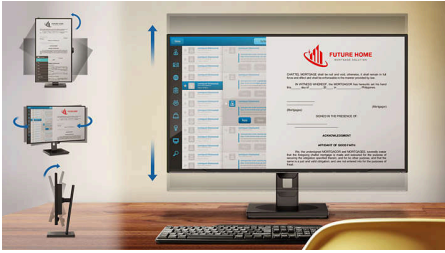

DisplayHDR 400

מהווה שיפור VESA באישור DisplayHDR 400 רגילים. שלא כמו מסכים SDR משמעותי לעומת צגי אמיתי מפיק DisplayHDR 400, HDR' אחרים 'תואמי בהירות, ניגודיות וצבעים מדהימים. עם עמעום גלובלי התמונות מתעוררות, nits ובהירות שיא של עד 400 לחיים בפירוט ניכר תוך שמירה על צבעי שחור עמוקים ועדינים יותר. המסך יוצר לוח צבעים מלא יותר של צבעים עשירים וחדשים, ומספק חוויית צפייה שעוטפת את חושיך.

Highlights

SmartErgoBase

הוא בסיס צג המאפשר נוחות צג ארגונומית ומספק ניהול כבלים. הבסיס יכול להסתובב מצד לצד, לנעות ולהסתובב בזוויות שונות כדי להבטיח נוחות מרבית. המעמד בגובה מתכוונן מבטיח את רמת הצפייה האופטימלית, להפחתת המתחים הפיזיים של יום עבודה ארוך, בעוד שניהול הכבלים מפחית את מצב הכבלים המבולגנים ושומר על סביבת העבודה מסודרת ומקצועית.