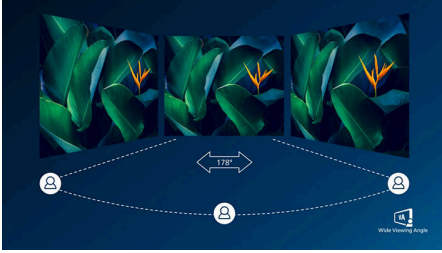

בעיצוב מושלם לחלל שלך

- מאפשרת גמישות VESA תושבת

מקל על העיניים

- לחוויית קריאה כמו מנייר EasyRead מצב
- (ללא הבהוב) Flicker-Free פחות עייפות לעיניים הודות לטכנולוגיית
- לפרודוקטיביות שמקלה על העיניים LowBlue מצב

חוזה מולטימדיה אמיתית

- מבטיח קישוריות דיגיטלית אוניברסלית HDMI

תמונות חיות בכל פעם

- 16:9 לקבלת תמונות עם פרטים חדים Full HD תצוגת
- לייעול הגדרות תמונה בקלות, SmartImage הגדרות מראש של
- מספקת תמונות נפלאות עם זוויות צפייה רחבות VA תצוגת
- פעולה חלקה ללא מאמץ עם טכנולוגיית סנכרון מותאם

Highlights

תצוגת VA

מבית פיליפס משתמשת בטכנולוגיה VA-LED תצוגת ה מתקדמת של יישור אנכי מרובה תחומים, המעניקה לך שיעורי ניגודיות סטטית גבוהים ביותר - לקבלת תמונות בהירות וחיות במיוחד. בשעה שיישומים משרדיים רגילים מטופלים בקלות, הוא מתאים במיוחד לתמונות, לדפדוף באינטרנט, לסרטים, למשחקים וליישומי גרפיקה תובעניים. טכנולוגיית ניהול הפיקסלים היעיל שלו מעניקה לך זווית צפייה רחבה במיוחד של 178/178 מעלות, והתוצאה היא תמונות חדות

תצוגת Full HD16:9

איכות התמונה חשובה. צגים רגילים מספקים איכות, אך Full HD אתה מצפה ליותר. צג זה מאפיין ברזולוציית Full HD, הודות ל 1,920 x 1,080 משופרת. Full HD, המאפשר קבלת פרטים חדים ביחד עם בהירות גבוהה, ניגודיות שלא תיאמן וצבעים אמינים, תוכל לצפות לתמונה כמו במציאות.