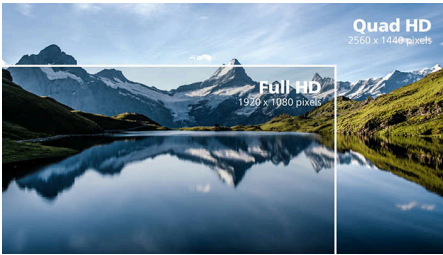

Crystalclear תמונות

Crystalclear המסכים מבית פיליפס מספקים תמונות 1,080x1,440 עם 2,560x2,560 Quad HD עם 1,440x2,560 עם פיקסלים. בעזרת לוחות בעלי ביצועים גבוהים, עם מספר פיקסלים בצפיפות גבוהה, המתאפשרות באמצעות מקורות פס רחב מאוד, צנים אלו יעירו לחיים את התמונות ואת הגרפיקה שלך. מידע מקצועי, מפורט באמצעות יישומים גרפיים CAD-CAM במיוחד, פתרונות או אשף פיננסי שפועל על גיליונות אלקטרוניים ענקיים: לכל אלה הצגים של פיליפס יעניקו לך תמונות Crystalclear.