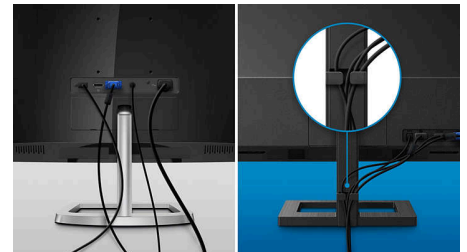

ניהול כבלים

ניהול כבלים הוא עיצוב מדוקדק ששומר על הסדר במקום העבודה על ידי ארגון הכבלים והחוסים הדרושים להפעלה של התקן תצוגה