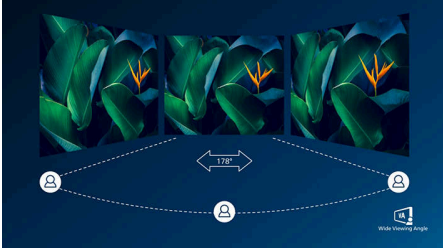

Highlights

תצוגת VA

מבית פיליפס משתמשת בטכנולוגיה LED VA-תצוגת ה מתקדמת של יישור אנכי מרובה תחומים, המעניקה לך שיעורי ניגודיות סטטית גבוהים ביותר - לקבלת תמונות בהירות וחיות במיוחד. בשעה שיישומים משרדיים גרילים מטופלים בקלות, הוא מתאים במיוחד לתמונות, לדפדוף באינטרנט, לסרטים, למשחקים וליישומי גרפיקה תובעניים. טכנולוגיית ניהול הפיקסלים היעיל שלו מעניקה לך זווית צפייה רחבה במיוחד של 178/178 מעלות, והתוצאה היא תמונות חדות