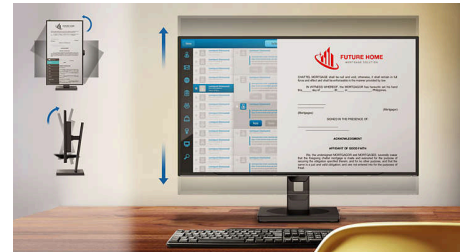

## רמקולים סטריאו מובנים

זוג רמקולי סטריאו באיכות גבוהה מובנים בתוך הצג. נראה front firing הרמקול יכול להיות מסוג down firing, בלתי נראה top firing, rear firing, וכד', בהתאם לדגם ולעיצוב

## ללא בהוב, LowBlue מצב

ללא בהוב פותחה כדי LowBlue טכנולוגיית מצב להפחית את העומס על העיניים ואת תחושת העייפות השכיחה עבור שעות מול המסך

## Compact Ergo בסיס

הוא בסיס הצג מבית Compact Ergo הבסיס הארגונומי פיליפס "הידידותי לאנשים", שמאפשר להטות, לסובב על הציר ולכוון את גובהו כך שכל משתמש יוכל להעמיד את הצג באופן שיבטיח נוחות צפייה ויעילות מרבית