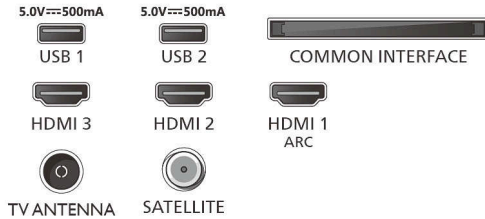

מ"מ

רוחב טלוויזיה ללא מעמד: 4.53 ק"ג

רוחב טלוויזיה עם מעמד: 4.63 ק"ג

משקל כולל אריזה: 7.4 ק"ג

Connections

Side

Down

על פי סעיפי הפטור הקיימים לפי ההנחיה הדנה בהגבלת חומרים * טלוויזיה זו מכילה עופרת רק בחלקים וברכיבים, (RoHS) מסוכנים מסוימים שבעבורם לא קיימות חלופות טכנולוגיות