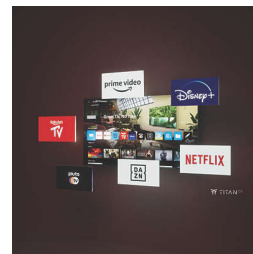

Philips Smart TV Titan OS

מביאה אליכם Philips Smart TV Titan OS פלטפורמת את מה שתמצאו לצפות בו, ומה. סרטים או סדרות, דוקומנטרי או דרמה, כל מה שתמצאו מחכה בלחיצת כפתור. לא משנה מה תרצו לראות, כל אפליקציית הזרמת התוכן נמצאות בהישג יד.

עיצוב אירופי

מציאת עיצוב שמתאים בדיוק לצרכים שלכם עשויה להיות קריטית. מסגרת ללא גבולות. מעמד מוגדר. ידע אירופי. העיצוב, התמונה והצליל משתלבים ביחד לקבלת הבחירה החכמה יותר.

חיזוק קולי

Vocal Boost תוכלו לשמוע כל מילה בבירור. טכנולוגיית מאפשרת לכם להגביר או להנמיך את עוצמת השמע במהלך דו-שיח בלי להשפיע על הצלילים ברקע. כך לא תפספסו אפילו רגע של שיחה, וכל משפט יגיע אליכם בצלילות מרבית.