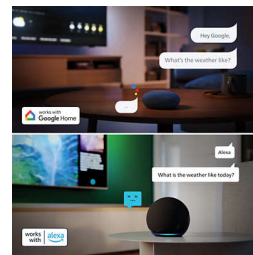

Pixel Plus Full HD

פירוט מוגדר למסך הקטן. Pixel Plus חדות תמונה של ותהודה שלא תיאמן, Full HD יותר. באמצעות איכות הקומפקטית הזו מראה את האופן שבו LED-טלוויזיית ה כל פרט חשוב.

HDR10/HLG

צבעים בהירים יותר. גוונים חדים. מהסצנות החשוכות ביותר ועד לתאורה הבהירה ביותר, חדות היא הכל. הטווח הדינמי הגבוה מרשים בצבע ובניגודיות ברורות יותר.

Dolby Audio

ברור וללא הפרעות. Dolby Audio שמעו כל רגע. זהו מהדיאלוג ועד לריקוד, מתנועות בסרט פעולה ועד לסצנות טבע מרהיבות, תוכלו לחוות צליל ברור יותר בכלום.

ב-Matter Smart Home-תמיכה

מאפשרת לך לשלוט Matter Smart Home בטלוויזיה באמצעות אפליקציית Alexa או בעזרת בקרה קולית במכשירים תומכי Google. רמקולים חכמים של וסדרות, לקבל המלצות, ועוד הרבה יותר - בעזרת הקול.