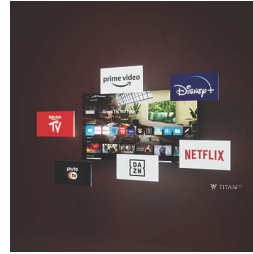

Philips Smart TV Titan OS

מביאה אליכם Philips Smart TV Titan OS פלטפורמת את מה שתמצאו בצפות בן, ומה. סרטים או סדרות, דוקומנטרי או דרמה, כל מה שתמצאו מחכה בלחיצת כפתור. לא משנה מה תרצו לראות, כל אפליקציות הזרמת התוכן נמצאות בהישג יד.