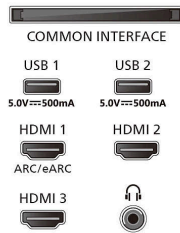

תמכות HDMI תכונות וידאו של

משחקים: ALLM, HDMI VRR
HDR: HLG, HDR10, תואמת +HDR10

EU כרטיס אנרגיה

EPREL מספרי רישום: 2229857
SDR- סיווג אנרגיה ל: E
SDR- מצב דרישת מתח ל: 1000/ שעות 63 kWh
HDR- סיווג אנרגיה ל: F
HDR- מצב דרישת מתח ל: 1000/ שעות 121 kWh
n.a: צריכת חשמל במצב כבוי
W מצב המתנה ברשת: 2.0
LED LCD: נעשה שימוש בטכנולוגיית הלוח

חשמל

100-240 וולט, הרץ 50/60, רשת AC: **רשת החשמל**
W **צריכת חשמל במצב המתנה:** פחות מ-0.5
תכונות חיסכון בחשמל: טיימר כיבוי אוטומטי, מצב חסכוני, חיישן אור, השתקת תמונה (לרדיו)

אביזרים

חוברת על היבטי AAA X 2 **אביזרים כלולים:** סוללות
בטיחות וחוק, שלט רחוק, מעמד למשטח השולחן, כבל חשמל, מדריך שימוש מהיר

עיצוב

צבעים בטלוויזיה: מסגרת מט שחורה
עיצוב המעמד: מעמד קשת שחור מתכתי

מידות

המרחק בין 2 מעמדים: 1041 מ"מ
מ"מ 100 x מתאים להתקנה על קיר: 200
(עומק x גובה x רוחב) טלוויזיה ללא מעמד: 1226 x 715 מ"מ x 88
(עומק x גובה x רוחב) יחידה ראשית: 1226 x 774 x 281 מ"מ
(עומק x גובה x רוחב) קרטון אריזה: 1335 x 831 x 131 מ"מ
רוחב טלוויזיה ללא מעמד: 10.25 ק"ג
רוחב טלוויזיה עם מעמד: 10.55 ק"ג
משקל כולל אריזה: 13.84 ק"ג

Connections

43PUS8000/50PUS8000/55PUS8000

Side