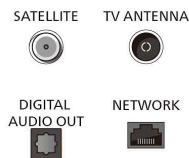

Specifications

קישוריות

HDMI: 3 מספר חיבורי
ערוץ אודיו חוזר, 4K תכונות
EasyLink (HDMI-CEC): בקרת שלט רחוק עובר דרך, בקרת שמע של המערכת, מערכת במצב המתנה, הקרנה בנגיעה אחת
פס כפול, 2x2, Wi-Fi 802.11ac, **חיבור אלחוטי**
Bluetooth 5.2, קישור בקלות (RC blue button)
HDCP 2.3: כן בכל HDMI
HDMI ARC: כן ב-HDMI1
תמיכה ב, 1 HDMI-eARC **HDMI 2.1:** תכונות eARC/ VRR/ ALLM
TV UI הגדרות חיצוניות באמצעות **EasyLink 2.0:** HDMI-CEC עבור Philips TV/SB

תמכות HDMI תכונות וידאו של

משחקים: ALLM, HDMI VRR
HDR: HLG, HDR10, תואמת +HDR10

EU כרטיס אנרגיה

EPREL מספרי רישום: 2229857
SDR- סיווג אנרגיה ל: E
SDR- מצב דרישת מתח ל: 1000/ שעות 63 kWh
HDR- סיווג אנרגיה ל: F
HDR- מצב דרישת מתח ל: 1000/ שעות 121 kWh
n.a: צריכת חשמל במצב כבוי
W מצב המתנה ברשת: 2.0
LED LCD: נעשה שימוש בטכנולוגיית הלוח

חשמל

100-240 וולט, הרץ 50/60, רשת AC: **רשת החשמל**
W **צריכת חשמל במצב המתנה:** פחות מ-0.5
תכונות חיסכון בחשמל: טיימר כיבוי אוטומטי, מצב חסכוני, חיישן אור, השתקת תמונה (לרדיו)

אביזרים

חוברת על היבטי AAA X 2 **אביזרים כלולים:** סוללות
בטיחות וחוק, שלט רחוק, מעמד למשטח השולחן, כבל חשמל, מדריך שימוש מהיר

עיצוב

צבעים בטלוויזיה: מסגרת מט שחורה
עיצוב המעמד: מעמד קשת שחור מתכתי

מידות

המרחק בין 2 מעמדים: 1041 מ"מ
מ"מ 100 x מתאים להתקנה על קיר: 200
(עומק x גובה x רוחב) טלוויזיה ללא מעמד: 1226 x 715 מ"מ x 88
(עומק x גובה x רוחב) יחידה ראשית: 1226 x 774 x 281 מ"מ
(עומק x גובה x רוחב) קרטון אריזה: 1335 x 831 x 131 מ"מ
רוחב טלוויזיה ללא מעמד: 10.25 ק"ג
רוחב טלוויזיה עם מעמד: 10.55 ק"ג
משקל כולל אריזה: 13.84 ק"ג

Connections

43PUS8000/50PUS8000/55PUS8000

Side

Rear

על פי סעיפי הפטור הקיימים לפי ההנחיה הדנה בהגבלת חומרים * טלוויזיה זו מכילה עופרת רק בחלקים וברכיבים, (RoHS) מסוכנים מסוימים שבעבורם לא קיימות חלופות טכנולוגיות