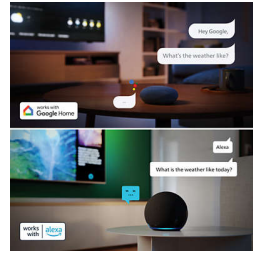

חכם. אלגנטי. מחובר

- למצוא הכל בקלות. Titan OS.
- חיבור בקלות לרשתות בית חכם

צפייה חדה, צליל קולנועי

- HDR10+ צבע וניגודיות כמו שלא הכרת עם טכנולוגיית
- Dolby Atmos I-DTS:X להקיף את עצמך בצלילים של

Highlights

4K LED עם Pixel Precise Ultra HD

היכנסו פנימה. התעמקו בפירוט. זהו דיוק תמונתי שחוצה את גבולות הדמיון. עם מסך באיכות 4K באיכות Pixel Precise Ultra HD לקבלת חדות ופירוט מציאותי, הצג ממלא כל רגע בחוויות עוצרות נשימה.

Philips Smart TV Titan OS

מביאה אליכם Philips Smart TV Titan OS פלטפורמת את מה שתמצאו בצפות בן, ומה. סרטים או סדרות, דוקומנטרי או דרמה, כל מה שתמצאו מחכה בלחיצת כפתור. לא משנה מה תרצו לראות, כל אפליקציות הזרמת התוכן נמצאות בהישג יד.

Matter Smart Home-תמיכה ב

הטלוויזיה Matter Smart Home עם תאימות משתלבת בקלות עם רשת הבית החכם. כדי לשלוט Matter Smart Home בטלוויזיה מאפליקציית או בעזרת שירותי שליטה קולית, פשוט לחצו על הלחצן

בשלט ודברו. עמעמו את האורות. הפעילו מזגן. תוכלו Philips של Ambilight אפילו להפעיל את טלוויזיית פקודה אחת עושה הכל.