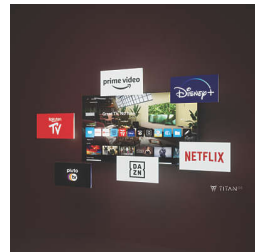

Philips Smart TV Titan OS

Platforma Philips Smart TV Titan OS îți oferă ceea ce îți place să vizionezi, rapid. De la continuări la seriale și de la documentare la drame, ai tot ceea ce îți dorești prin simpla apăsare a unui buton. Indiferent ce dorești să vizionezi, păstrează la îndemână cele mai bune aplicații de streaming.

Pregătit pentru jocuri

HDMI 2.1 și VRR te ajută să profiți la maximum de consolă, cu un joc mai rapid și o grafică mai stabilă. Cu setarea de întârziere de intrare scăzută, care se activează automat atunci când pornești consola, toate sunt pregătite pentru un nivel superior de joc.