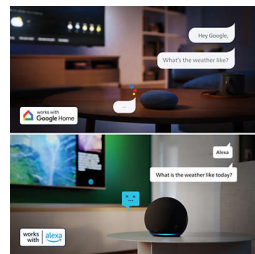

Compatibilitate cu Matter Smart Home

Compatibilitatea cu Matter Smart Home îți permite să controlezi televizorul prin intermediul aplicației Matter Smart Home sau cu vocea să controlezi televizorul prin intermediul dispozitivelor cu Alexa sau prin difuzoarele inteligente Google. Astfel, vocea ta poate găsi

filme, emisiuni, primi recomandări și multe altele. Televizorul este compatibil și cu dispozitivele cu Alexa și cu Apple AirPlay.

Design european

Cu un design gândit cu atenție, vine un ecran aproape fără ramă, un suport pentru margini și o telecomandă formată din plastic reciclat. Conținut rapid și ușor de găsit datorită Titan OS. Și fiecare detaliu minuțios gândit cu atenție, până la ambalajul certificat FSC și ghidul care îl însoțește.